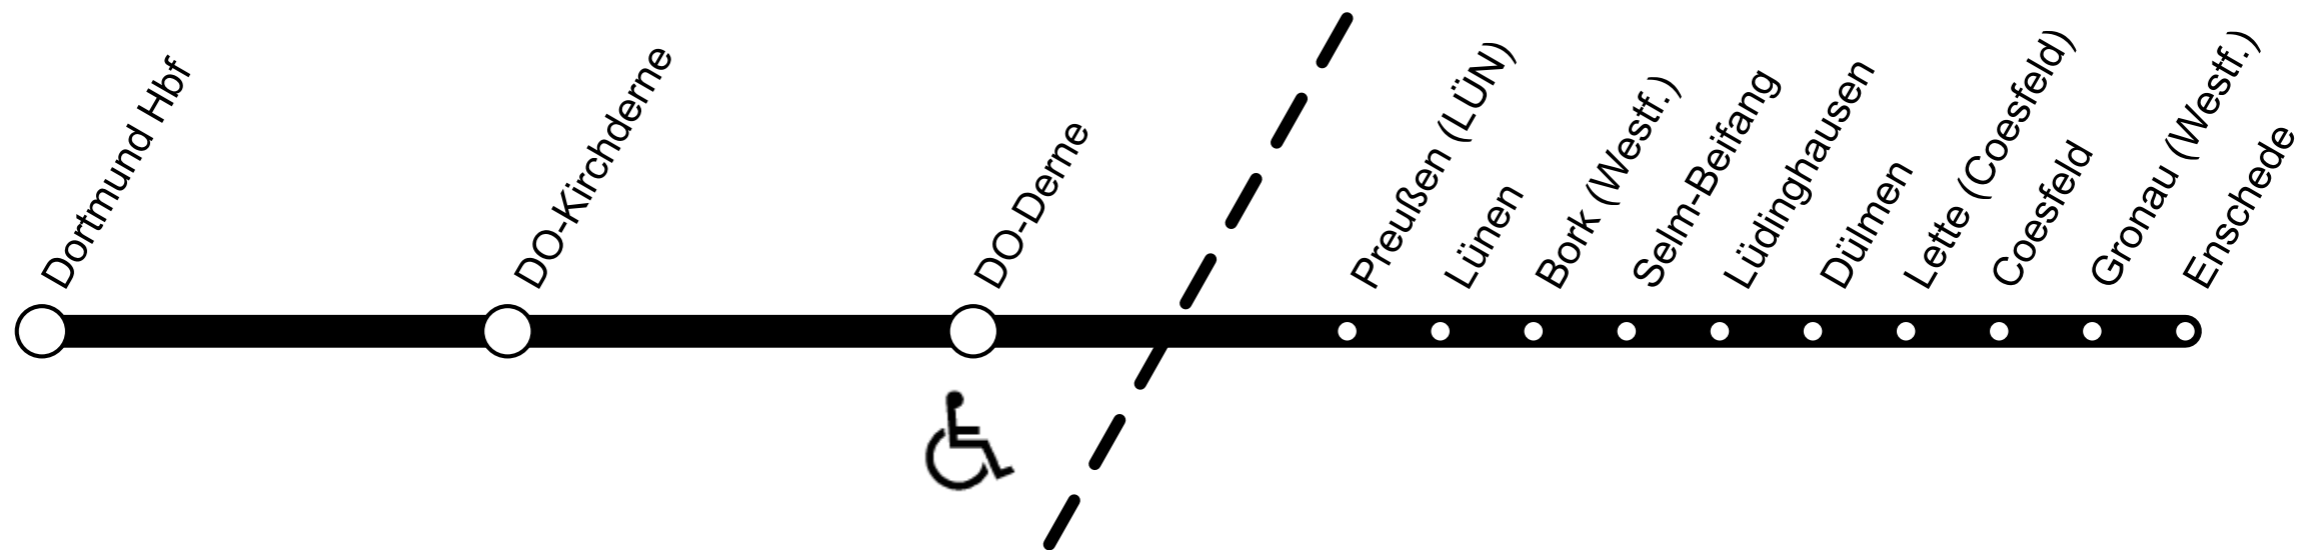

## Linie RB51 Westmünsterland - Bahn

Barrierefreier Zugang zum Bahnsteig über Aufzug oder Rampe und ins Fahrzeug im Regelbetrieb möglich.

Barrierefreier Zugang zum Bahnsteig über Aufzug oder Rampe möglich. Der Einstieg ins Fahrzeug ist über fahrzeuggebundene Einstiegshilfen an den gekennzeichneten Türen im Regelbetrieb möglich.