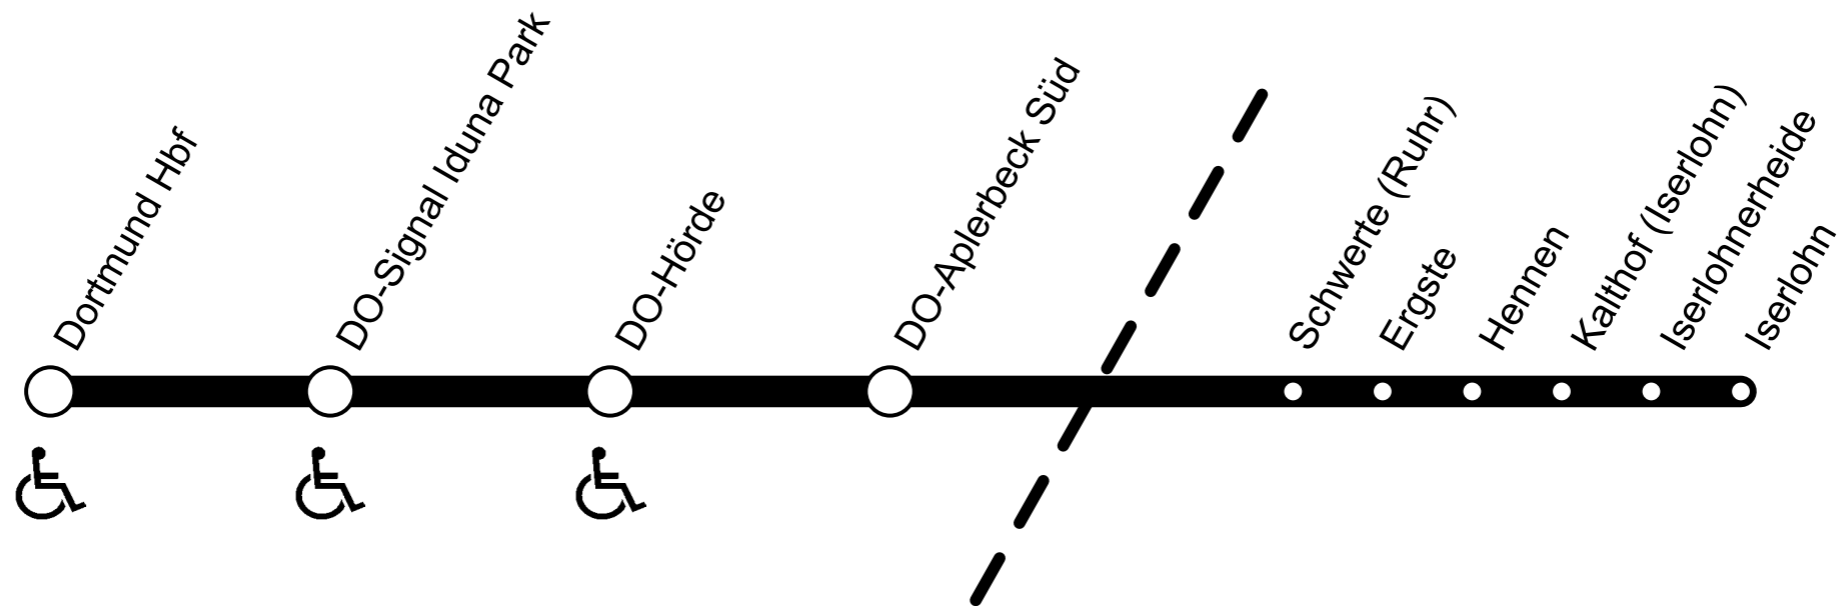

## Linie RB53 Ardey - Bahn

Barrierefreier Zugang zum Bahnsteig über Aufzug oder Rampe und ins Fahrzeug im Regelbetrieb möglich.

Barrierefreier Zugang zum Bahnsteig über Aufzug oder Rampe möglich. Der Einstieg ins Fahrzeug ist über fahrzeuggebundene Einstiegshilfen an den gekennzeichneten Türen im Regelbetrieb möglich.