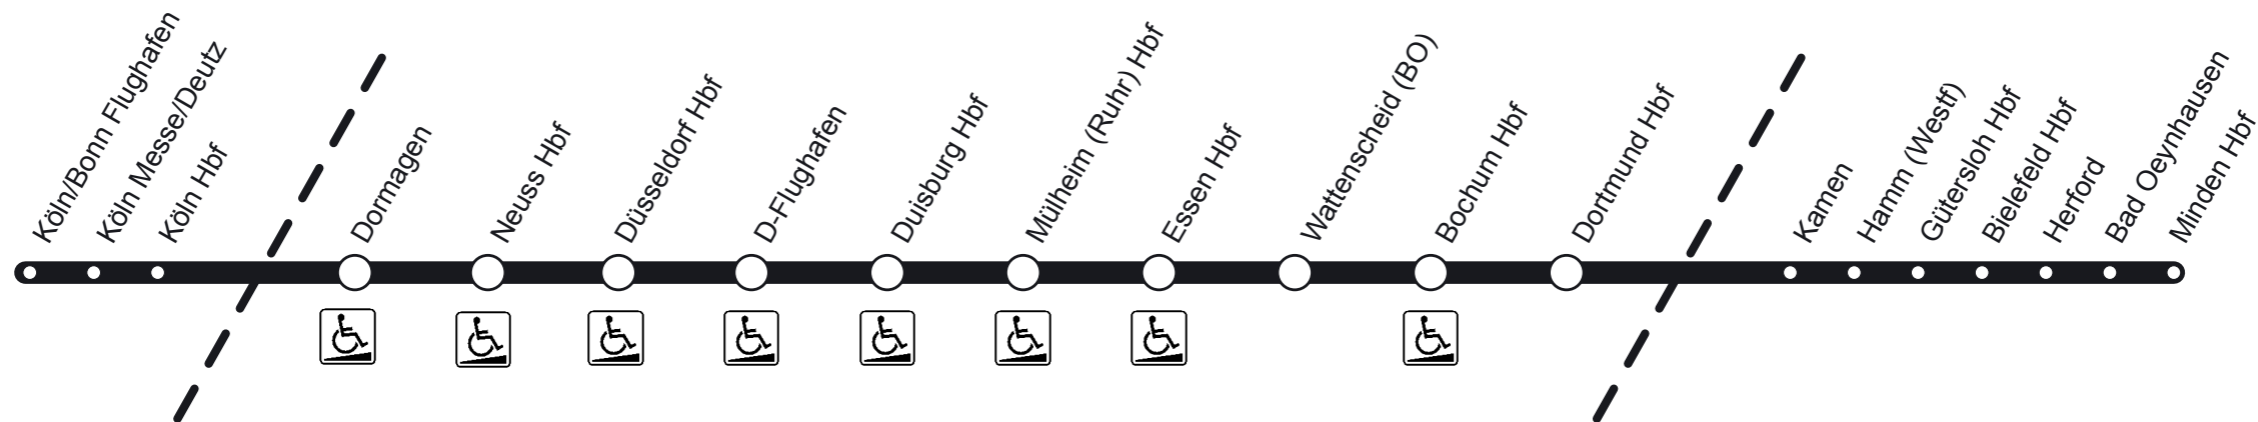

## Linie RE6 Rhein-Weser - Express

Barrierefreier Zugang zum Bahnsteig über Aufzug oder Rampe und ins Fahrzeug im Regelbetrieb möglich.

Barrierefreier Zugang zum Bahnsteig über Aufzug oder Rampe möglich. Der Einstieg ins Fahrzeug ist über fahrzeuggebundene Einstiegshilfen an den gekennzeichneten Türen im Regelbetrieb möglich.