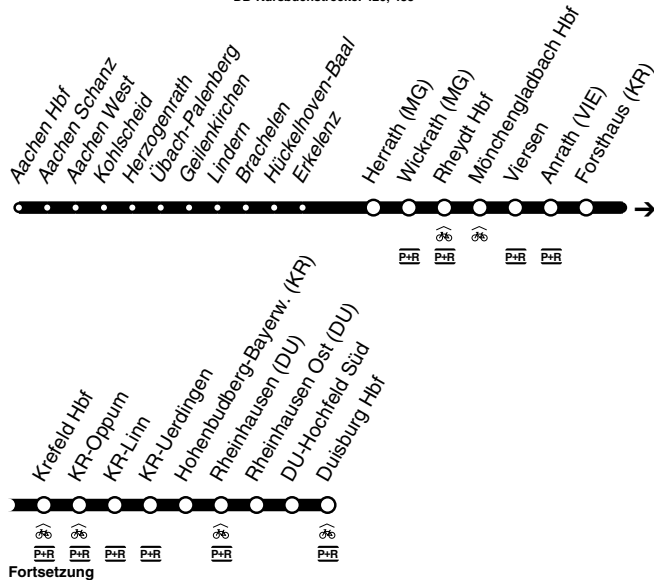

RB **RB33**

Rhein-Niers-Bahn

DB-Kursbuchstrecke: 420, 485

Anschlüsse siehe Haltestellenverzeichnis/Linienplan
Fahrradmitnahme begrenzt möglich

und zurück

RB33

Aachen - Mönchengladbach - Krefeld - Duisburg
und zurück

RB33

RB

Haltestellen		Abfahrtszeiten													
Aachen Hbf	ab	4.37	4.37	5.37	6.37	6.37	7.37	7.37	8.37	8.37	11.37	12.37	12.37	13.37	23.37
Lindern		F5.06	5.08	F6.06	F7.06	7.08	F8.06	8.08	F9.06	9.08	12.08	13.06	13.08	F14.06	0.08
Erkelenz Bf &			5.19			7.19		8.18		9.19	12.19		13.19		0.19
Mönchengladbach Herrath Bf			5.22			7.22		8.22		9.22	12.22		13.22		0.22
Mönchengladbach Wickrath Bf			26			26		26		26	26		26		26
Rheydt Hbf	an		5.29			7.29		8.29		9.29	12.29		13.29		0.29
Rheydt Hbf	ab		5.30			7.30		8.30		9.30	12.30		13.30		0.30
Mönchengladbach Hbf	an		5.36			7.36		8.36		9.36	12.36		13.36		0.36
Mönchengladbach Hbf	ab	4.37	5.37			7.37		8.37		9.37	12.37		13.37		0.37
Viersen Bahnhof (Bstg 1)	ab	4.45	5.45	usw.		7.45		8.45		9.45	usw.	12.45	13.45	usw.	0.45
Willich Anrath Bf		50	50	bis		50		50		50	bis	50	50	bis	50
Forsthaus Bf		53	53			53		53		53		53	53		53
Krefeld Hbf		59	59			59		59		59		59	59		59
KR-Oppum		5.04	6.04			8.04		9.04		10.04	13.04		14.04		1.04
KR-Linn		06	06			06		06		06		06	06		06
KR-Uerdingen		09	09			09		09		09		09	09		09
Krefeld-Hohenbudberg Chempark		12	12			12		12		12		12	12		12
Rheinhausen		15	15			15		15		15		15	15		15
Rheinhausen Ost		17	17			17		17		17		17	17		17
DU-Hochfeld Süd		20	20			20		20		20		20	20		20
Duisburg Hbf	an	5.24	6.24			8.24		9.24		10.24	13.24		14.24		1.24

04 = Sonntag **75** = nur vor Feiertagen**RB33**

Duisburg - Krefeld - Mönchengladbach - Aachen

RB**RB33**