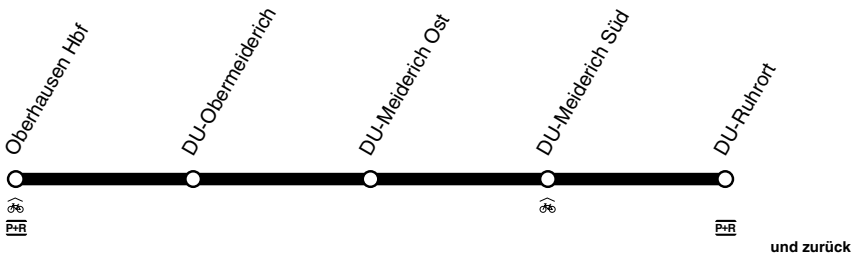

## Ruhrort - Bahn

DB-Kursbuchstrecke: 447

Anschlüsse siehe Haltestellenverzeichnis/Linienplan  
Fahrradmitnahme begrenzt möglich

NordWestBahn

**RB36**

Oberhausen - Duisburg-Meiderich Süd -  
Duisburg-Ruhrort  
und zurück

**RB36**

**RB**

**RB** **RB36**

montags bis freitags →

Haltestellen		Abfahrtszeiten					
Oberhausen Hbf	ab	4.31		20.31	21.31	22.31	23.31
- Obermeiderich Bf		34	alle	34	34	34	34
Duisburg Meiderich Ost Bf		36	30	36	36	36	36
Duisburg Meiderich Bf		39	Min.	39	39	39	39
Duisburg Ruhrort Bf	an	4.43		20.43	21.43	22.43	23.43