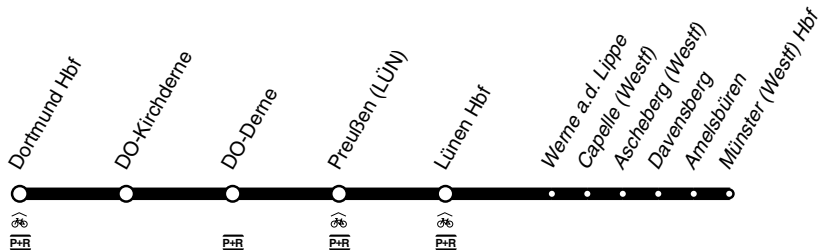

**RB** **RB50**

## Der Lünér

DB-Kursbuchstrecke: 411,412

und zurück

Anschlüsse siehe Haltestellenverzeichnis/Linienplan  
Fahrradmitnahme begrenzt möglich

**RB50**

eurobahn

Dortmund - Lünen - Münster  
und zurück

**RB50**

**RB**

**RB** **RB50**

montags bis freitags

samstags

Haltestellen		Abfahrtszeiten														
Dortmund Hbf   	ab	4.35		22.35	23.35					0.35	1.35	4.35	5.35		22.35	23.35
Dortmund Kirchderne Bf		40		40	40					40	40	40	40		40	40
Dortmund Derne Bf		43	alle	43	43					43	43	43	43	alle	43	43
Lünen Preußen Bf		46	60	46	46					46	46	46	46	60	46	46
Lünen Hbf	an	4.49	Min.	22.49	23.49					0.49	1.49	4.49	5.49	Min.	22.49	23.49
Lünen Hbf	ab	4.50		22.50	23.50					0.50	1.50		5.50		22.50	23.50
Münster (Westf) Hbf	an	5.26		23.26	0.22					1.24	2.22		6.26		23.26	0.22

eurobahn

Münster - Lünen - Dortmund

**RB50****RB**