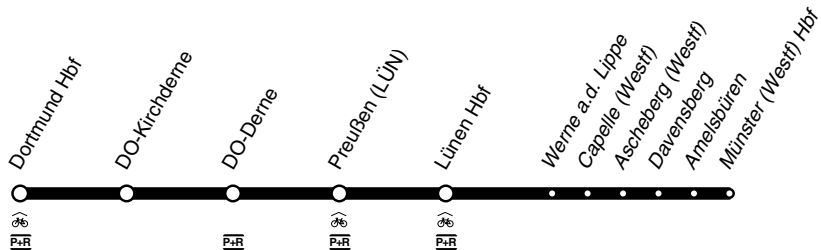

RB **RB50**

Der Lüner

DB-Kursbuchstrecke: 411,412

und zurück

Anschlüsse siehe Haltestellenverzeichnis/Linienplan
Fahrradmitnahme begrenzt möglich

RB50
eurobahn

Dortmund - Lüner - Münster
und zurück

RB
RB50

RB **RB50**

montags bis freitags

samstags

RB50

eurobahn

Dortmund - Lünen - Münster

Haltestellen		Abfahrtszeiten													
Dortmund Hbf   	ab	4.35		22.35	23.35				0.35	1.35	4.35	5.35		22.35	23.35
Dortmund Kirchderne Bf		41		41	40				40	40	41	41		41	40
Dortmund Derne Bf		44		44	43				43	43	43	44		44	43
Lünen Preußen Bf		47		47	46				46	46	47	47		47	46
Lünen Hbf	an	4.49	alle	22.49	23.49				0.49	1.49	4.49	5.49	alle	22.49	23.49
Lünen Hbf	ab	4.50	60	22.50	23.50				0.50	1.50		5.50	60	22.50	23.50
Werne (a.d.Lippe) Bf		4.56	Min.	22.56	23.55				0.55	1.55		5.56	Min.	22.56	23.55
Capelle (Westf) Bf		5.01		23.01	0.01				1.01	2.01		6.01		23.01	0.01
Ascheberg (Westf) Bf		06		06	05				05	05		06		06	05
Davensberg Bf		10		10	10				10	10		10		10	10
Münster-Amelsbüren Bf		15		15	15				15	15		15		15	15
Münster (Westf) Hbf	an	5.26		23.26	0.22				1.22	2.22		6.26		23.26	0.22

RB **RB50**

sonn- und feiertags

Haltestellen		Abfahrtszeiten									
<i>Münster (Westf) Hbf</i>	ab	0.40	1.40		7.34	22.34	23.40				
<i>Münster-Amelsbüren Bf</i>		46	46		40	40	46				
<i>Davensberg Bf</i>		52	52		46	46	52				
<i>Ascheberg (Westf) Bf</i>		56	56		50	50	55				
<i>Capelle (Westf) Bf</i>		1.01	2.01		8.01	alle	23.01	0.01			
<i>Werne (a.d.Lippe) Bf</i>		1.06	2.06		8.06	60	23.06	0.06			
Lünen Hbf	ab	1.11	2.11	6.12	7.12	8.12	Min.	23.12	0.11		
Lünen Preußen Bf		15	15	15	15	15		15	15		
Dortmund Derne Bf		18	18	18	18	18		18	18		
Dortmund Kirchderne Bf		22	22	21	21	21		21	22		
Dortmund Hbf   	an	1.27	2.27	6.27	7.27	8.27		23.27	0.27		

RB50

eurobahn

Münster - Lünen - Dortmund

RB50**RB**