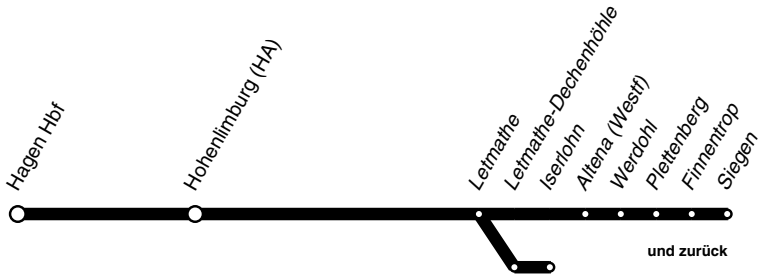

RB **RB91**

Ruhr-Sieg - Bahn

DB-Kursbuchstrecke: 440

Zugteilung in Letmathe Richtung Iserlohn und Siegen

Anschlüsse siehe Haltestellenverzeichnis/Linienplan
Fahrradmitnahme begrenzt möglich

RB91

abellio

**Hagen - Hohenlimburg -
Letmathe - Iserlohn/Finnentrop - Siegen
und zurück**

RB91

RB

RB **RB91**

montags bis freitags

Haltestellen		Abfahrtszeiten																
Hagen Hauptbahnhof   	ab	0.25			5.40	5.40	6.40	6.40		17.40	18.40	18.40	19.40	19.40	21.15	21.15	22.15	22.15
Hagen Hohenlimburg Bf  	ab	0.36			5.51	5.51	6.51	6.51		17.51	18.51	18.51	19.51	19.51	21.26	21.26	22.26	22.26
Letmathe Bf	an	0.40			5.55	5.55	6.55	6.55	usw.	17.55	18.55	18.55	19.55	19.55	21.30	21.30	22.30	22.30
Letmathe Bf	ab	0.41			5.57	6.01	6.57	7.01	bis	18.01	18.57	19.01	19.57	20.01	21.32	21.37	22.32	22.37
Letmathe-Dechenhöhle		44				04		04		04		04		04		41		41
Iserlohn Bf		0.48				6.08		7.08		18.08		19.08		20.08		21.44		22.44
Finnentrop Bf	ab		4.00	5.00	5.25	6.31		7.31			19.31		20.31		22.07		23.07	
Siegen Hbf	an		4.48	5.48	6.13	7.19		8.19			20.20		21.21		22.54		23.54	

RB **RB91**

mo-fr

samstags

Haltestellen		Abfahrtszeiten																	
Hagen Hauptbahnhof   	ab	23.15	23.15		0.25	0.25	1.25	7.40	7.40		15.40	16.40	16.40	17.40	17.40	18.40	18.40	19.40	19.40
Hagen Hohenlimburg Bf  	ab	23.26	23.26		0.36	0.36	1.36	7.51	7.51		15.51	16.51	16.51	17.51	17.51	18.51	18.51	19.51	19.51
Letmathe Bf	an	23.30	23.30		0.40	0.40	1.40	7.55	7.55	usw.	15.55	16.55	16.55	17.55	17.55	18.55	18.55	19.55	19.55
Letmathe Bf	ab	23.32	23.37		0.43	0.44	1.41	7.57	8.01	bis	16.01	16.57	17.01	17.57	18.01	18.57	19.01	19.57	20.01
Letmathe-Dechenhöhle			41		46		44		04		04		04		04		04		04
Iserlohn Bf			23.44		0.50		1.48		8.08		16.08		17.08		18.08		19.08		20.08
Finnentrop Bf	ab	0.07				1.17		8.31			17.31		18.31		19.31		20.31		20.31
Siegen Hbf	an	0.54				2.05		9.19			18.19		19.19		20.20		21.21		21.21