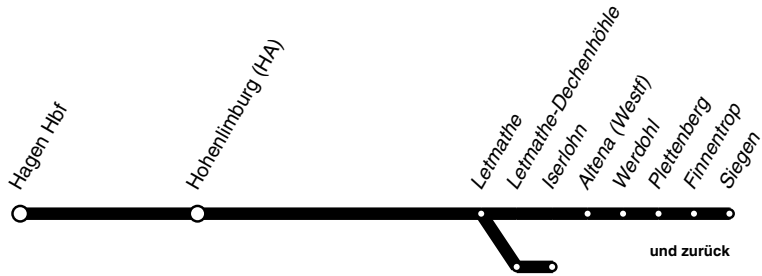

**RB** **RB91**

## Ruhr-Sieg - Bahn

DB-Kursbuchstrecke: 440

Zugteilung in Letmathe Richtung Iserlohn und Siegen

Anschlüsse siehe Haltestellenverzeichnis/Linienplan  
Fahrradmitnahme begrenzt möglich

**RB91**

abellio

**Hagen - Hohenlimburg -  
Letmathe - Iserlohn/Finnentrop - Siegen  
und zurück**