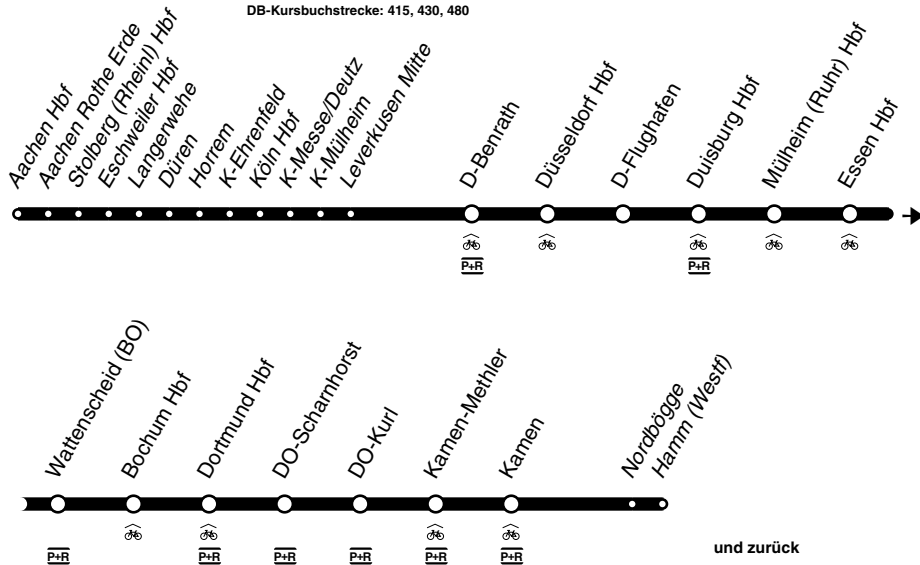

RE**RE1**

NRW - Express

DB-Kursbuchstrecke: 415, 430, 480

Fortsetzung

Fahrradmitnahme begrenzt möglich

Anschlüsse siehe Haltestellenverzeichnis/Linienplan

RE1**DB**Aachen - Köln - Düsseldorf - Duisburg -
Essen - Dortmund - Hamm
und zurück**RE1****RE**