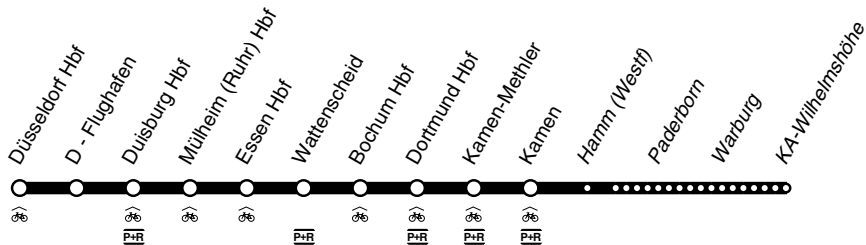

RE **RE11**

Rhein-Hellweg - Express

DB-Kursbuchstrecke: 415, 490

und zurück

Fahrradmitnahme begrenzt möglich
Anschlüsse siehe Haltestellenverzeichnis/Linienplan

RE11

**Düsseldorf - Essen - Dortmund - Kamen -
Hamm - Paderborn - Kassel-Wilhelmshöhe
und zurück**

A13 = nur 1.11.

RE **RE11**

sonn- und feiertags

Haltestellen		Abfahrtszeiten
<i>Kassel Wilhelmshöhe</i>	<i>an</i>	21.02
<i>Warburg (Westf)</i>	<i>an</i>	21.34
<i>Warburg (Westf)</i>	<i>ab</i>	21.34
<i>Paderborn</i>		22.11
<i>Hamm (Westf)</i>	<i>an</i>	22.52
<i>Hamm (Westf)</i>	<i>ab</i>	
Kamen		
Kamen-Methler		
Dortmund Hbf	an	
Dortmund Hbf	ab	
Bochum Hbf	an	
Bochum Hbf	ab	
Bochum Wattenscheid		
Essen Hbf	an	
Essen Hbf	ab	
Mülheim Hauptbahnhof		
Duisburg Hbf	an	
Duisburg Hbf	ab	
D-Flughafen	an	
Düsseldorf Hbf		