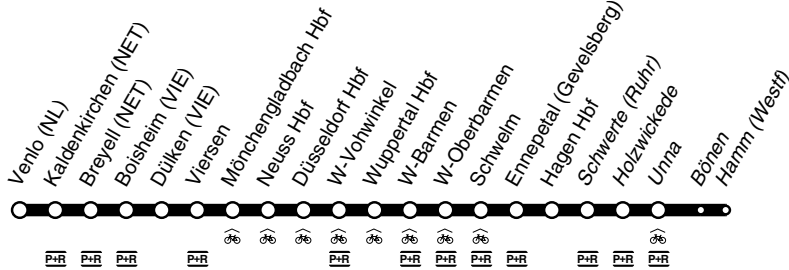

RE **RE13**

Maas-Wupper - Express

DB-Kursbuchstrecke: 485, 455

und zurück

Fahrradmitnahme begrenzt möglich
Anschlüsse siehe Haltestellenverzeichnis/Linienplan

RE13

eurobahn

Venlo - Viersen - Mönchengladbach - Neuss -
Düsseldorf - Wuppertal - Hagen - Unna - Hamm
und zurück

eurobahn

RE13Hamm-Unna-Hagen - Wuppertal - Düsseldorf -
Neuss - Mönchengladbach - Viersen - Venlo**RE****RE13**