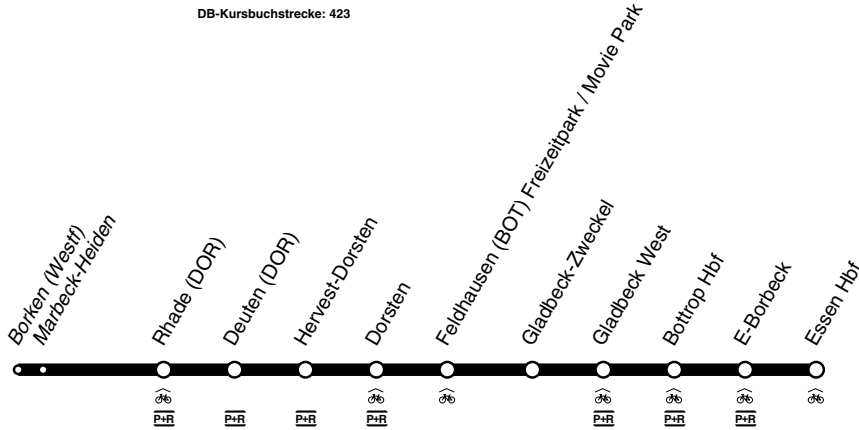

RE RE14

Der Borkener

DB-Kursbuchstrecke: 423

und zurück

Fahrradmitnahme begrenzt möglich
Anschlüsse siehe Haltestellenverzeichnis/Linienplan

RE14
NordWestBahn

Borken - Dorsten - Bottrop - Essen
und zurück

RE
RE14

RE**RE14**

montags bis freitags

samstags

sonn- und feiertags

Haltestellen		Abfahrtszeiten													
		05							75						
Borken Bf	ab	5.31	6.31	22.31	23.31	5.31	23.31		7.31	22.31	23.31				
Marbeck-Heiden Bf		5.35	6.35	22.35	23.35	5.35	23.35		7.35	22.35	23.35				
Dorsten Rhade Bf		5.42	6.42	22.42	23.42	5.42	23.42		7.42	22.42	23.42				
Dorsten Deuten Bf		46	46	46	46	46	46		46	46	46				
Dorsten Hervest-Dorsten Bf		51	51	51	51	51	51		51	51	51				
Dorsten Bf	an	5.54	6.54	alle	22.54	23.54	5.54	alle	23.54	7.54	alle	22.54	23.54		
Dorsten Bf	ab	5.57	6.37	6.57	60	22.57	23.57	5.57	60	23.57	6.57	7.57	60	22.57	23.57
Bottrop Feldhausen Bf		6.02	42	7.02	Min.	23.02	0.02	6.02	Min.	0.02	7.02	8.02	Min.	23.02	0.02
Gladbeck-Zweckel Bf		06	46	06		06	06	06		06	06		06	06	
Gladbeck West Bf		10	50	10		10	10	10		10	10		10	10	
Bottrop Hbf	an	6.16	6.56	7.16		23.16	0.16	6.16		0.16	7.16	8.16		23.16	0.16
Bottrop Hbf	ab	6.17	6.57	7.17		23.17	0.17	6.17		0.17	7.17	8.17		23.17	0.17
Essen Borbeck Bf	ab	6.23	7.03	7.23		23.23	0.23	6.23		0.23	7.23	8.23		23.23	0.23
Essen Hbf	an	6.29	7.10	7.29		23.29	0.29	6.29		0.29	7.29	8.29		23.29	0.29

am 24. + 31.12.2018 Verkehr wie an Samstagen

RE14

NordWestBahn

Borken - Dorsten - Bottrop - Essen

RE14**RE**

RE**RE14**

montags bis freitags

samstags