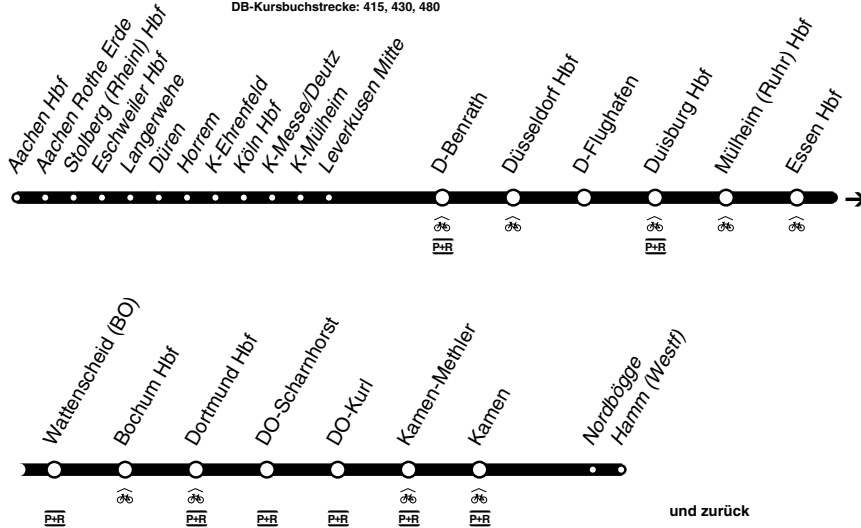

RE **RE1**

NRW - Express

DB-Kursbuchstrecke: 415, 430, 480

Fortsetzung

Fahrradmitnahme begrenzt möglich
Anschlüsse siehe Haltestellenverzeichnis/Linienplan

RE1 **DB**
Aachen - Köln - Düsseldorf - Duisburg -
Essen - Dortmund - Hamm
und zurück