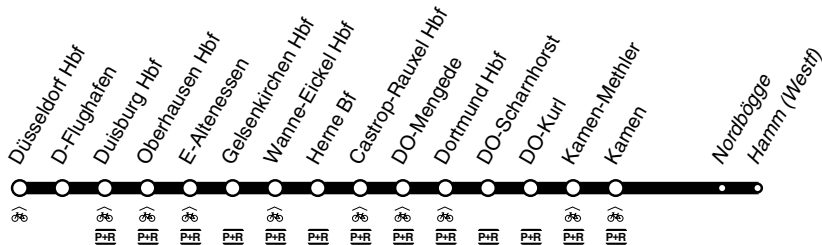

RE **RE3**

Rhein-Emscher Express

DB-Kursbuchstrecke: 416

Anschlüsse siehe Haltestellenverzeichnis/Linienplan
Fahrradmitnahme begrenzt möglich

RE3
eurobahn

Düsseldorf - Duisburg -
Gelsenkirchen - Dortmund - Hamm
und zurück

RE
RE3

und zurück

RE **RE3**

montags bis freitags

Haltestellen		Abfahrtszeiten						
Düsseldorf Hbf	ab	4.45	9.45	10.45	11.45	18.45	19.45	23.45
D-Flughafen Bahnhof		53	53	53	53	53	53	53
Duisburg Hbf	an	5.03	10.03	11.03	12.03	19.03	20.03	0.03
Duisburg Hbf	ab	5.10	10.10	11.10	12.10	19.10	20.10	0.10
Oberhausen Hbf	an	5.15	10.15	11.15	12.15	19.15	20.15	0.15
Oberhausen Hbf	ab	5.16	10.16	11.16	12.16	19.16	20.16	alle 0.16
Essen Altenessen Bf		23	23	23	23	23	23	60 23
Gelsenkirchen Hbf	an	5.28	10.28	11.28	12.28	19.28	20.28	Min. 0.28
Gelsenkirchen Hbf	ab	5.29	10.29	11.29	12.29	19.29	20.29	0.29
HER Wanne-Eickel Hbf		34	alle 34	34	34	alle 34	34	34
Herne Bf		38	60 38	38	38	60 38	38	38
Castrop-Rauxel Hbf DB S		44	Min. 44	44	44	Min. 44	44	44
Dortmund Mengede Bf S		49	49	49	49	49	49	49
Dortmund Hbf DB S U	an	5.57	10.57	11.57	12.57	19.57	20.57	0.57
Dortmund Hbf DB S U	ab	6.01	11.01	11.59	13.01	20.01		
Dortmund Scharnhorst Bf		05	05	12.03	05	05		
Dortmund Kurl Bf		09	09	06	09	09		
Kamen Methler Bf		12	12	09	12	12		
Kamen Bf		6.16	11.16	12.12	13.16	20.16		
Nordbögge Bf		6.21	11.21	12.17	13.21	20.21		
Hamm Hbf	an	6.29	11.29	12.23	13.29	20.29		

RE3

eurobahn

Hamm - Dortmund - Gelsenkirchen
Duisburg - Düsseldorf**RE3****RE**

RE RE3

sonn- und feiertags

**RE3**

eurobahn

Hamm - Dortmund - Gelsenkirchen
Duisburg - Düsseldorf