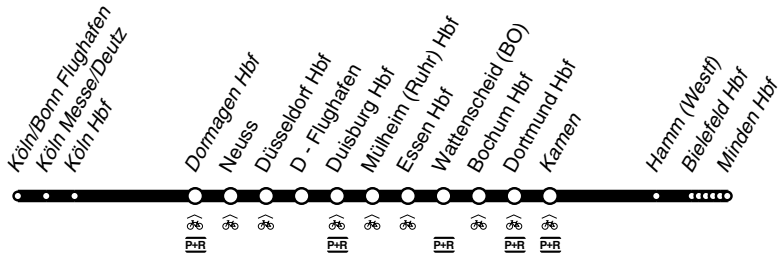

RE **RE6**

Rhein-Weser - Express

DB-Kursbuchstrecke: 415, 400

und zurück

Fahrradmitnahme begrenzt möglich
Anschlüsse siehe Haltestellenverzeichnis/Linienplan

RE6 **DB** Köln/Bonn Flughafen - Düsseldorf - Duisburg -
Essen - Dortmund - Hamm - Bielefeld - Minden
und zurück **RE** **RE6**

RE RE6

sonn- und feiertags

Haltestellen		Abfahrtszeiten		
<i>Minden (Westf)</i>	<i>ab</i>	16.28	17.28	18.28
<i>Bielefeld Hbf</i>		59	59	59
<i>Hamm (Westf)</i>	<i>an</i>	17.42	18.42	19.42
<i>Hamm (Westf)</i>	<i>ab</i>	17.44	18.44	19.44
Kamen		17.53	18.53	19.53
<i>Dortmund Hbf</i>	<i>an</i>	18.03	19.03	20.04
<i>Dortmund Hbf</i>	<i>ab</i>	18.06	19.06	20.06
<i>Bochum Hbf</i>	<i>an</i>	18.17	19.17	20.17
<i>Bochum Hbf</i>	<i>ab</i>	18.19	19.19	20.19
<i>Bochum Wattenscheid</i>		24	24	24
<i>Essen Hbf</i>	<i>an</i>	18.30	19.30	20.30
<i>Essen Hbf</i>	<i>ab</i>	18.32	19.32	20.32
<i>Mülheim Hauptbahnhof</i>		39	39	39
<i>Duisburg Hbf</i>	<i>an</i>	18.45	19.45	20.45
<i>Duisburg Hbf</i>	<i>ab</i>	18.48	19.48	20.48
<i>D-Flughafen</i>		57	57	57
<i>Düsseldorf Hbf</i>	<i>an</i>	19.04	20.04	21.04
<i>Düsseldorf Hbf</i>	<i>ab</i>	19.14	20.14	21.14
<i>Neuss Hauptbahnhof</i>		24	24	24
<i>Dormagen</i>		19.36	20.36	21.36
<i>Köln Hbf</i>	<i>an</i>	19.53	20.52	21.53
<i>Köln Hbf</i>	<i>ab</i>	19.58	20.58	21.58
<i>K-Messe/Deutz</i>				
<i>Köln/Bonn Flughafen</i>		20.11	21.11	22.11

RE6

 Minden - Bielefeld - Hamm - Dortmund - Essen
 Duisburg - Düsseldorf - Köln/Bonn Flughafen

RE6

RE