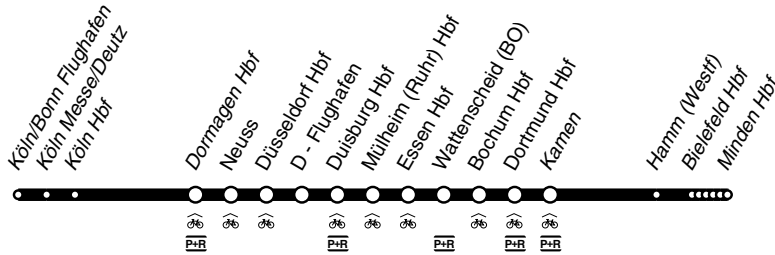

# Rhein-Weser - Express

DB-Kursbuchstrecke: 415, 400

Fahrradmitnahme begrenzt möglich  
Anschlüsse siehe Haltestellenverzeichnis/Linienplan

und zurück

**RE6** **DB** Köln/Bonn Flughafen - Düsseldorf - Duisburg - Essen - Dortmund - Hamm - Bielefeld - Minden und zurück

**RE6**Minden - Bielefeld - Hamm - Dortmund - Essen  
Duisburg - Düsseldorf - Köln/Bonn Flughafen**RE6****RE**