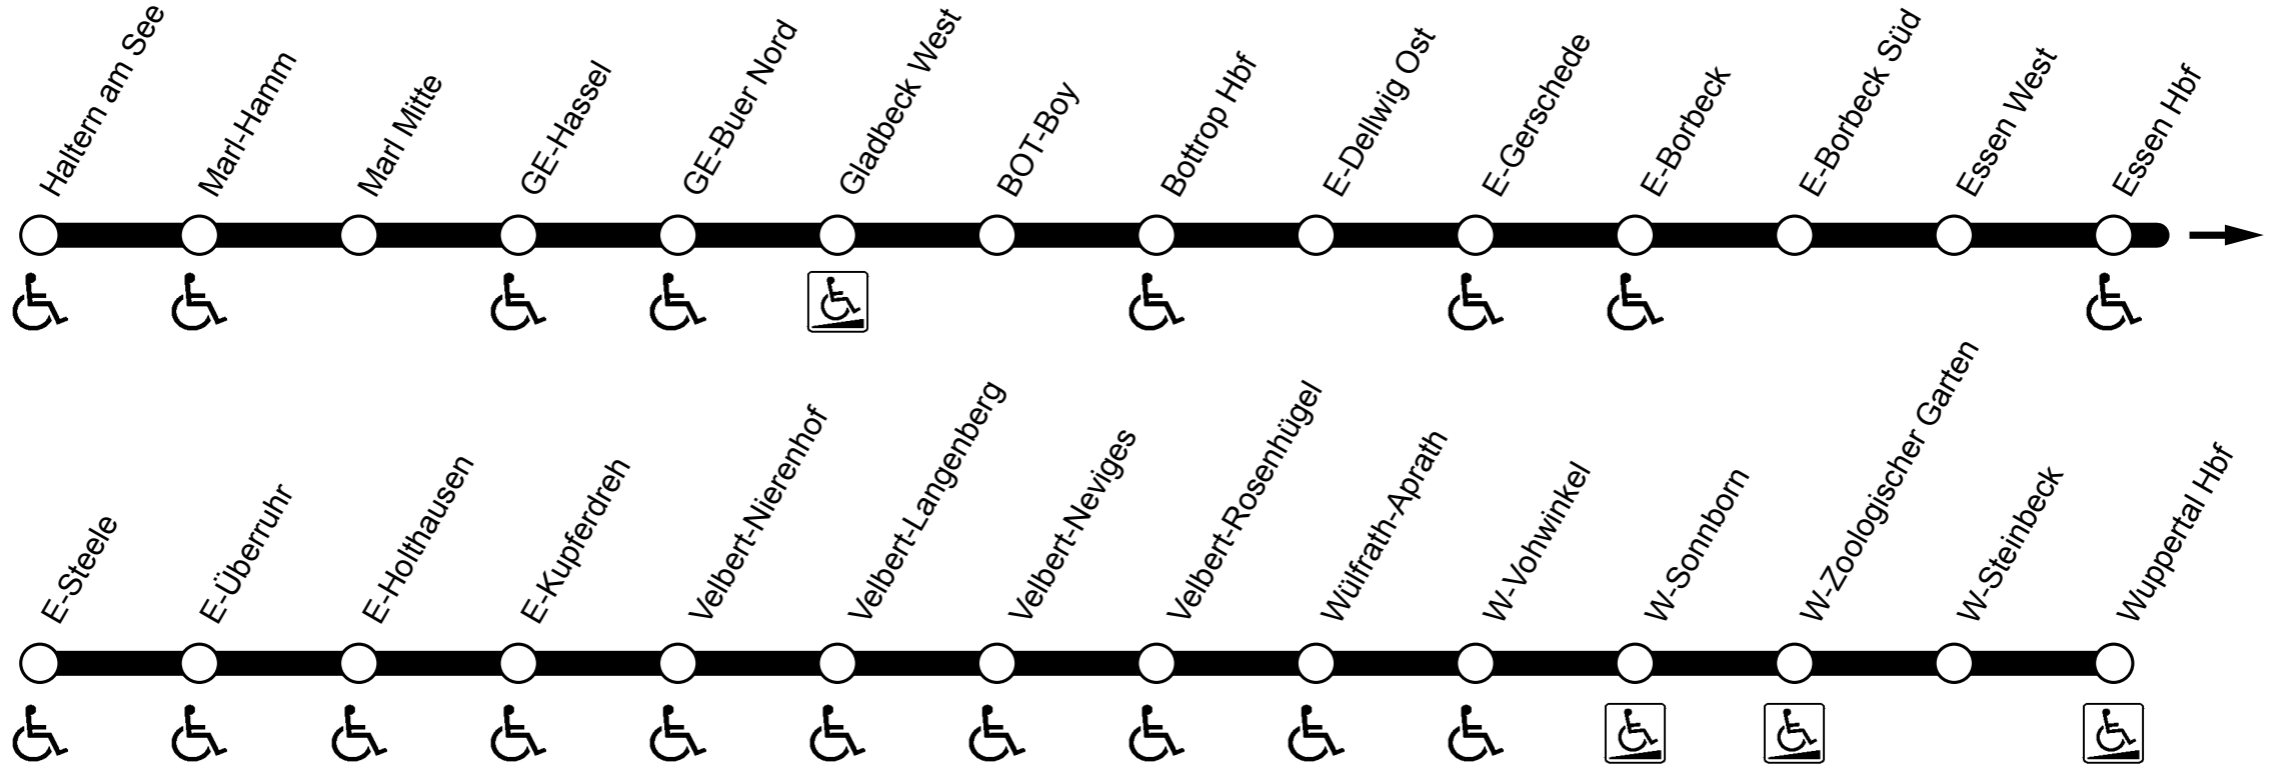

### Linie S9

Barrierefreier Zugang zum Bahnsteig über Aufzug oder Rampe und ins Fahrzeug im Regelbetrieb möglich.

Barrierefreier Zugang zum Bahnsteig über Aufzug oder Rampe möglich. Der Einstieg ins Fahrzeug ist über fahrzeuggebundene Einstiegshilfen an den gekennzeichneten Türen im Regelbetrieb möglich.