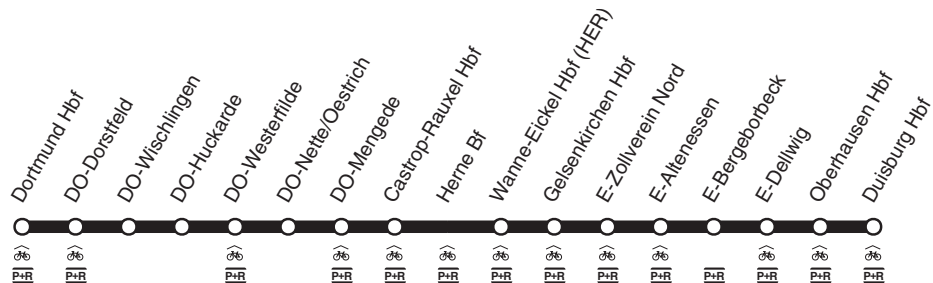

RB **RB32**

Rhein-Emscher-Bahn

DB-Kursbuchstrecke: 416, 450.2

und zurück

Anschlüsse siehe Haltestellenverzeichnis/Linienplan

Fahrradbeförderung ganztägig, soweit die vorhandenen Kapazitäten und die Platzsituation dies zulassen

RB32

Dortmund - Castrop-Rauxel - Herne -
Gelsenkirchen - Essen - Oberhausen - Duisburg
und zurück

RB32

RB

RB **RB32**

montags bis freitags

samstags

Haltestellen		Abfahrtszeiten																		
Dortmund Hbf	ab	0.33			4.33				23.33				0.33				5.33			23.33
DO-Dorstfeld																				
Dortmund Wischlingen S																				
Dortmund DO-Huckarde S																				
Dortmund Westerfilde S																				
Dortmund Nette/Oestrich S																				
DO-Mengede	an	0.39			4.39				23.39				0.39				5.39			23.39
DO-Mengede	ab	0.40			4.40	alle			23.40				0.40				5.40	alle		23.40
Castrop-Rauxel Hbf		44			44	60			44				44				44	60		44
Herne (Bstg 7)		50			50	Min.			50				50				50	Min.		50
Wanne-Eickel Hbf		56			56				56				56				56			56
Gelsenkirchen Hbf		1.01	2.04	3.04	4.04	5.01			0.01				1.01	2.04	3.04	4.04	5.02	6.01		0.01
E-Zollverein Nord Bf		05	08	08	08	05			05				05	08	08	08	06	05		05
E-Altenessen		08	11	11	11	08			08				08	11	11	11	09	08		08
E-Bergeborbeck		11	14	14	14	11			11				11	14	14	14	12	11		11
E-Dellwig (Bstg 2)		14	17	17	17	14			14				14	17	17	17	15	14		14
Oberhausen Hbf		19	22	22	22	19			19				19	22	22	22	19	19		19
Duisburg Hbf	an	1.24	2.27	3.27	4.27	5.24			0.24				1.24	2.27	3.27	4.27	5.25	6.24		0.24