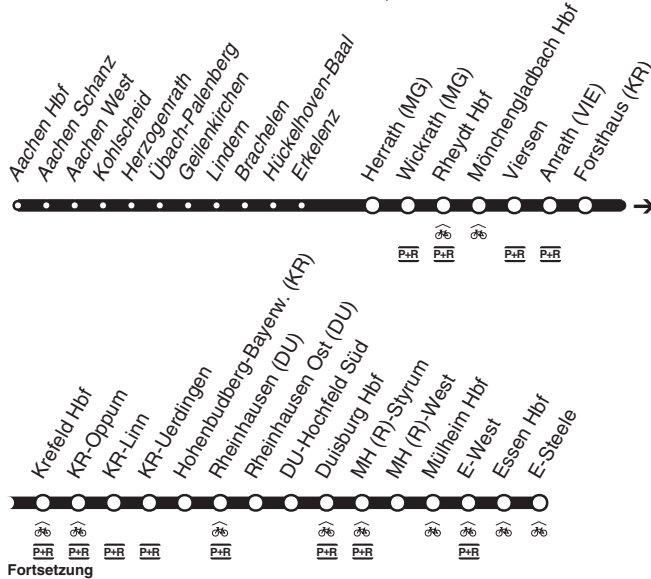

Gültig bis 13.10.2025

RB **RB33**

Rhein-Niers-Bahn

DB-Kursbuchstrecke: 420, 485

Anschlüsse siehe Haltestellenverzeichnis/Linienplan
Fahrradmitnahme begrenzt möglich

RB33

Aachen - Mönchengladbach - Krefeld - Duisburg - Mülheim - Essen
und zurück

RB33

RB

Gültig bis 13.10.25

montags bis freitags

RB **RB33****RB33****DB**

Aachen - Mönchengladbach - Krefeld - Duisburg - Mülheim - Essen

Haltestellen		Abfahrtszeiten											
Aachen Hbf	ab	4.37	10.37	11.35	12.37	19.37	20.36	21.37	22.37	23.37			
Lindern	an	5.06	11.06	12.06	13.06	20.06	21.06	22.06	23.06	0.06			
Lindern	ab	5.10	11.10	12.10	13.10	20.10	21.10	22.10	23.10	0.10			
Erkelenz Bf & 		5.21	11.21	12.21	13.21	20.21	21.22	22.21	23.21	0.21			
Mönchengladbach Herrath Bf 		5.25	11.25	12.25	13.25	20.25	21.26	22.25	23.25	0.25			
Mönchengladbach Wickrath Bf 		29	29	29	29	29	29	29	29	29			
Rheydt Hbf		32	32	32	32	32	33	32	32	32			
Mönchengladbach Hbf	an	5.37	11.37	12.37	13.37	20.37	21.37	22.37	23.37	0.37			
Mönchengladbach Hbf	ab	4.38	5.38	11.38	12.38	13.38	20.38	21.38	22.38	23.38	0.38		
Viersen Bahnhof (Bstg 1)	ab	4.45	5.45	alle	11.45	12.45	13.45	alle	20.45	21.45	22.45	23.45	0.45
Willich Anrath Bf		50	50	60	50	50	50	60	50	50	50	50	50
Forsthaus Bf		53	53	Min.	53	53	53	Min.	53	53	53	53	53
Krefeld Hbf		59	59		59	59	59		59	59	59	59	59
KR-Oppum		5.02	6.02	12.02	13.02	14.02	21.02	22.02	23.02	0.02	1.02		
KR-Linn		04	04		04	04	04		04	04	04	04	04
KR-Uerdingen		07	07		07	07	07		07	07	07	07	07
Krefeld-Hohenbudberg Chempark		10	10		10	10	10		10	10	10	10	10
Rheinhausen		14	14		14	14	14		14	14	14	14	14
Rheinhausen Ost		16	16		16	16	16		16	16	16	16	16
DU-Hochfeld Süd		19	19		19	19	19		19	19	19	19	19
Duisburg Hbf	an	5.28	6.28	12.28	13.28	14.28	21.28	22.28	23.28	0.28	1.28		
Duisburg Hbf	ab												
MH-Styrum													
Mülheim Hauptbahnhof													
E-West													
Essen Hbf													
E-Steele	an												