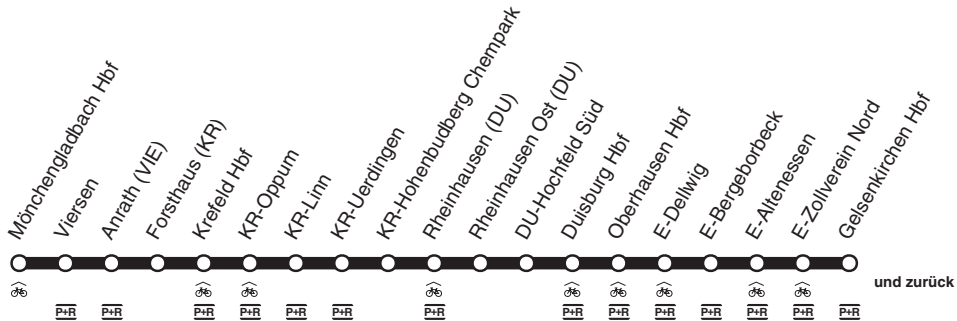

# Emscher-Niederrhein-Bahn

DB-Kursbuchstrecke: 416, 423, 490

Fahrradbeförderung ganztägig, soweit die vorhandenen Kapazitäten und die Platzsituation dies zulassen  
 Anschlüsse siehe Haltestellenverzeichnis/Linienplan