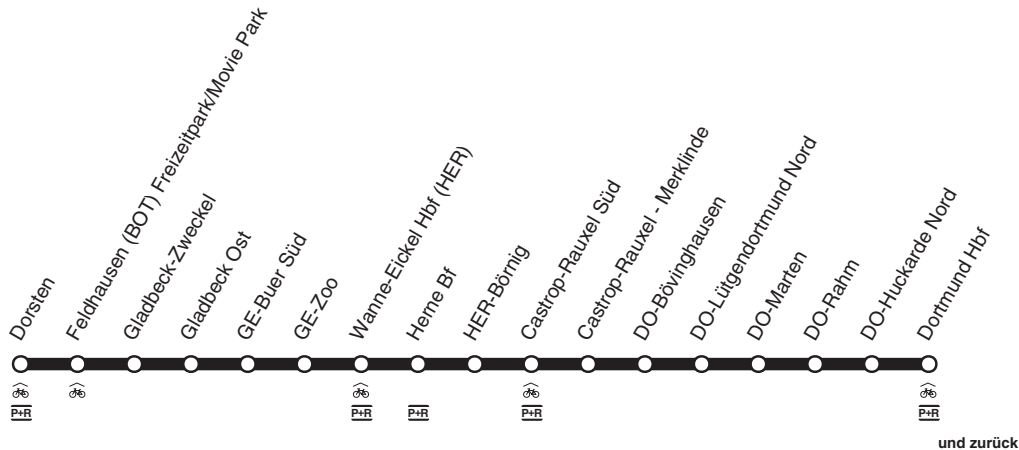

RB **RB43**

Emschertal - Bahn

DB-Kursbuchstrecke: 426

Anschlüsse siehe Haltestellenverzeichnis/Linienplan
Fahrradmitnahme begrenzt möglich

DB
RB43

Dorsten - Wanne-Eickel - Herne -
Castrop-Rauxel Süd - Dortmund
und zurück

RB
RB43

RB**RB43****montags bis freitags****samstags****sonn- und feiertags** →

Haltestellen		Abfahrtszeiten											
Dorsten Bf	ab	5.07	22.07	23.07	6.07	22.07	23.07	7.07	22.07	23.07			
BOT Feldhausen Bf		12	12	12	12	12	12	12	12	12			
Gladbeck-Zweckel Bf		15	15	15	15	15	15	15	15	15			
Gladbeck Ost Bf		17	17	17	17	17	17	17	17	17			
Gelsenkirchen Buer Süd Bf		22	22	22	22	22	22	22	22	22			
GE-Zoo		29	29	29	29	29	29	29	29	29			
Wanne-Eickel Hbf	an	5.37	22.37	23.37	6.37	22.37	23.37	7.37	22.37	23.37			
Wanne-Eickel Hbf	ab	4.41	5.41	alle	22.41	5.41	6.41	alle	22.41	6.41	7.41	alle	22.41
Herne (Bstg 6)	ab	4.47	5.47	60	22.47	5.47	6.47	60	22.47	6.47	7.47	60	22.47
HER-Börnig (Bstg 3)		53	53	Min.	53	53	53	Min.	53	53	53	Min.	53
Castrop-Rauxel-Süd (Bstg 02)		57	57		57	57	57		57	57		57	
Castrop-Rauxel-Merklinde		5.01	6.01	23.01	6.01	7.01	23.01	7.01	8.01	23.01			
DO-Bövinghausen		03	03	03	03	03	03	03	03	03			
DO-Lütgendortmund Nord		05	05	05	05	05	05	05	05	05			
DO-Marßen		09	09	09	09	09	09	09	09	09			
DO-Rahm		12	12	12	12	12	12	12	12	12			
DO-Huckarde Nord		15	15	15	15	15	15	15	15	15			
Dortmund Hbf	an	5.21	6.21	23.21	6.21	7.21	23.21	7.21	8.21	23.21			

RB43**Dortmund - Castrop-Rauxel Süd -
Herne - Wanne-Eickel - Dorsten****RB43****RB**