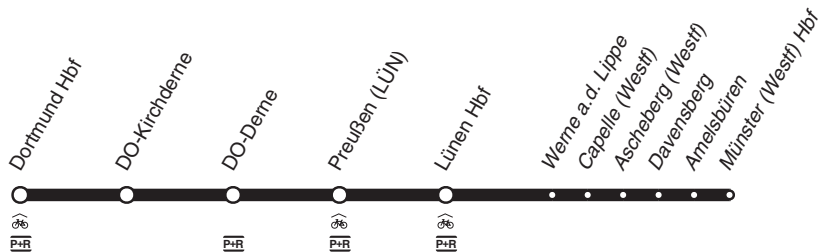

## Der Lüner

DB-Kursbuchstrecke: 411,412

und zurück

Anschlüsse siehe Haltestellenverzeichnis/Linienplan  
Fahrradmitnahme begrenzt möglich

**RB50**  
eurobahn  
DB

Dortmund - Lüner - Münster  
und zurück

**RB**  
**RB50**

**RB50**

eurobahn

Dortmund - Lünen - Münster

**RB50****RB**

**RB** **RB50**

montags bis freitags

samstags

Haltestellen		Abfahrtszeiten									
<i>Münster (Westf) Hbf</i>	ab	4.40	5.34	22.34	23.34	0.40	1.40	5.34	22.34	23.34	
<i>Münster-Amelsbüren Bf</i>		46	40	40	40	46	46	40	40	40	
<i>Davensberg Bf</i>		51	45	45	50	51	51	45	45	50	
<i>Ascheberg (Westf) Bf</i>		55	50	50	54	55	55	50	50	54	
<i>Capelle (Westf) Bf</i>		5.00	6.00	alle	23.00	0.00	1.00	2.00	6.00	alle	23.00
<i>Werne (a.d.Lippe) Bf</i>		5.05	6.05	60	23.05	0.05	1.05	2.05	6.05	60	23.05
Lünen Hbf	ab	5.11	6.11	Min.	23.11	0.11	1.11	2.11	5.11	6.11	Min.
Lünen Preußen Bf		15	15		15	15	15	15	15	15	
Dortmund Derne Bf		18	18		18	18	18	18	18	18	
Dortmund Kirchderne Bf		22	22		22	22	22	22	22	22	
Dortmund Hbf   	an	5.27	6.27		23.27	0.27	1.27	2.27	5.27	6.27	23.27

**RB** **RB50**

sonn- und feiertags

Haltestellen		Abfahrtszeiten									
<i>Münster (Westf) Hbf</i>	ab	0.40	1.40	7.34	22.34	23.34					
<i>Münster-Amelsbüren Bf</i>		46	46	40	40	40					
<i>Davensberg Bf</i>		51	51	45	45	50					
<i>Ascheberg (Westf) Bf</i>		55	55	50	50	54					
<i>Capelle (Westf) Bf</i>		1.00	2.00	8.00	alle	23.00	0.00				
<i>Werne (a.d.Lippe) Bf</i>		1.05	2.05	8.05	60	23.05	0.05				
Lünen Hbf	ab	1.11	2.11	6.11	7.11	8.11	Min.	23.11	0.11		
Lünen Preußen Bf		15	15	15	15	15		15	15		
Dortmund Derne Bf		18	18	18	18	18		18	18		
Dortmund Kirchderne Bf		22	22	22	22	22		22	22		
Dortmund Hbf   	an	1.27	2.27	6.27	7.27	8.27		23.27	0.27		

**RB50**

europabahn

Münster - Lünen - Dortmund

**RB50****RB**