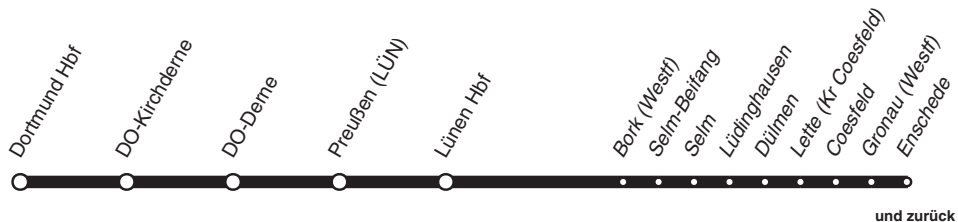

RB **RB51**

Westmünsterland-Bahn

DB-Kursbuchstrecke: 412

Anschlüsse siehe Haltestellenverzeichnis/Linienplan
Fahrradmitnahme begrenzt möglich

RB51

Dortmund - Lünen - Coesfeld - Enschede
und zurück

RB51

RB

RB **RB51**

montags bis freitags

Haltestellen		Abfahrtszeiten									
											76
Dortmund Hbf	ab	5.12	5.53	6.12	18.53	19.53	20.53	21.53	22.53	23.53	
DO-Kirchderne		17	58	17	58	58	58	58	58	58	
DO-Derne Bf		20	6.01	20	19.01	20.01	21.01	22.01	23.01	0.01	
Preußen		23	04	23	04	04	04	04	04	04	
					usw.						
Lünen Hbf	an	5.27	6.08	6.27	bis	19.08	20.08	21.08	22.08	23.08	0.08
Coesfeld Bf	an		6.53		19.53	20.53	21.53	22.53	23.53	0.53	
Coesfeld Bf	ab		6.00	7.05	20.05	21.05	22.05				
Gronau Bf		5.39	39	46	46	46	46				
Enschede	an	5.50	6.50	7.57	20.57	21.57	22.57				

RB **RB51**

samstags

sonn- und feiertags

RB51**RB**

Haltestellen		Abfahrtszeiten														
<i>Enschede</i>	ab			7.03	8.03			21.03	22.03	23.03			8.03	21.03	22.03	23.03
<i>Gronau Bf</i>	an			7.14	8.14			21.14	22.14	23.14			8.14	21.14	22.14	23.14
<i>Gronau Bf</i>	ab			6.22	7.22	8.22		21.22					8.22	21.22		
<i>Coesfeld Bf</i>	ab	6.03	7.03	8.03	9.03	alle		22.03					8.03	9.03	alle	22.03
Lünen Hbf	ab	6.50	7.50	8.50	9.50	⁶⁰		22.50					8.50	9.50	⁶⁰	22.50
Preußen		53	53	54	53	Min.		53					53	53	Min.	53
DO-Derne Bf		56	56	56	56			56					56	56		56
DO-Kirchderne		7.00	8.00	9.00	10.00			23.00					9.00	10.00		23.00
Dortmund Hbf	an	7.06	8.06	9.06	10.06			23.06					9.06	10.06		23.06