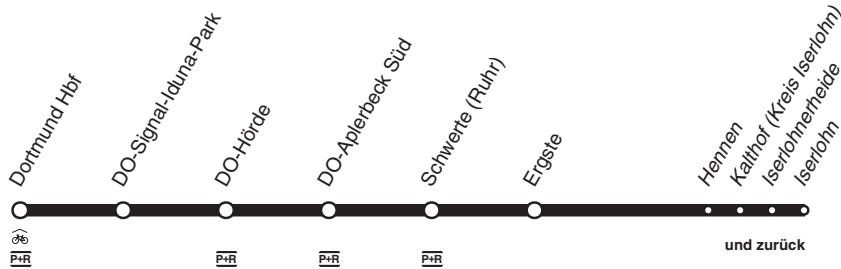

Gültig bis 07.02.2025

RB **RB53**

Ardey - Bahn

DB-Kursbuchstrecke: 433

Anschlüsse siehe Haltestellenverzeichnis/Linienplan
Fahrradmitnahme begrenzt möglich

RB53

Dortmund - Schwerte - Iserlohn
und zurück

RB53

RB

Gültig bis 07.02.2025

RB **RB53**

montags bis freitags

samstags

RB53

Dortmund - Schwerte - Iserlohn

Haltestellen		Abfahrtszeiten															
Dortmund Hbf	ab	5.23	17.23	17.53	18.23	18.53	19.23	19.53	20.23	23.23	0.23	2.23	6.23	23.23			
DO-Signal-Iduna-Park		28	28	58	28	58	28	58	28	28	28	28	28	28			
Dortmund Hörde Bf		32	alle	32	18.02	32	19.02	32	20.02	32	alle	32	32	alle	32		
DO-Aplerbeck Süd		36	30	36	06	36	06	36	06	36	60	36	36	36	60	36	
Schwerte (Ruhr)/ZOB/Bf	an	5.43	Min.	17.43	18.13	18.43	19.13	19.43	20.13	20.43	Min.	23.43	0.43	2.43	6.43	Min.	23.43
Schwerte (Ruhr)/ZOB/Bf	ab	5.45		17.45		18.45		19.45		20.45		23.45	0.45	2.45	6.45		23.45
Schwerte Bahnhof Ergste		5.50		17.50		18.50		19.50		20.50		23.50	0.50	2.50	6.50		23.50
Iserlohn	an	6.09		18.09		19.09		20.09		21.09		0.09	1.09	3.09	7.09		0.09

⁰⁷ = nur sonntags bis donnerstags

⁷⁸ = Freitag, Samstag und vor Feiertagen

RB53

RB

RB **RB53**Gültig bis 07.02.2025
samstags

sonn- und feiertags

Haltestellen		Abfahrtszeiten										
		73				07 73						
<i>Iserlohn</i>	ab	0.50	6.50	22.50	23.50	0.50	7.50	22.50	23.50	23.50		
Schwerte Bahnhof Ergste		1.07	7.07	23.07	0.07	1.07	8.07	23.07	0.07	0.07		
Schwerte (Ruhr)/ZOB/Bf	an	1.13	7.13	alle	23.13	0.13	1.13	8.13	alle	23.13	0.13	0.13
Schwerte (Ruhr)/ZOB/Bf	ab	1.17	7.17	60	23.17	0.17	1.17	7.17	8.17	60	23.17	0.17
DO-Aplerbeck Süd		23	23	Min.	23	23	23	23	23	Min.	23	23
Dortmund Hörde Bf		28	28		28	28	28	28	28		28	28
DO-Signal-Iduna-Park		31	31		31	31	31	31	31		31	31
Dortmund Hbf	an	1.38	7.38		23.38	0.38	1.38	7.38	8.38		23.38	0.38