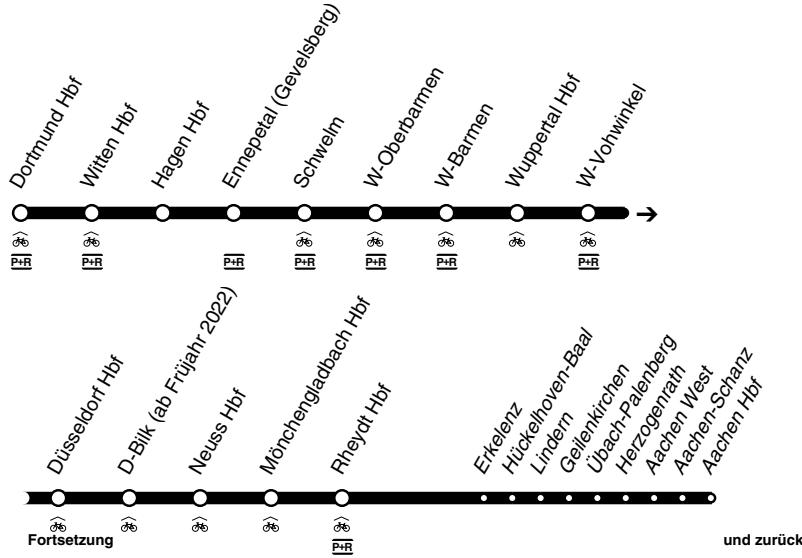

RE **RE4**

Wupper - Express

DB-Kursbuchstrecke: 427, 455, 485

Fahrradmitnahme begrenzt möglich
Anschlüsse siehe Haltestellenverzeichnis/Linienplan

RE4

national
express

Dortmund - Witten - Wetter - Hagen - Wuppertal -
Düsseldorf - Neuss - Mönchengladbach - Aachen
und zurück

RE **RE4**

sonn- und feiertags

RE4national
expressDortmund - Witten - Wetter - Hagen - Wuppertal -
Düsseldorf - Neuss - Mönchengladbach - Aachen
RE**RE4**

Haltestellen		Abfahrtszeiten	
		04	76
Dortmund Hbf DB S U	ab	23.09	23.09
Witten Hbf		20	20
Wetter Bf.		25	25
Hagen Hauptbahnhof DB S U	an	23.31	23.31
Hagen Hauptbahnhof DB S U	ab	23.33	23.33
Ennepetal (Gevelsberg) Bf.		41	41
Schwelm Bf. S		46	46
Wuppertal, Oberbarmen		50	50
Wuppertal, Barmen		53	53
Wuppertal Hbf		58	58
Wuppertal, Vohwinkel		0.04	0.04
Düsseldorf Hbf S	an	0.18	0.18
Düsseldorf Hbf S			21
D-Bilk S			24
Neuss Hauptbahnhof	an		0.33
Neuss Hauptbahnhof	ab		0.36
MG Hbf /Europaplatz	an		0.48
MG Hbf /Europaplatz	ab		0.50
MG Rheydt Hbf			0.54
Mönchengladbach Wickrath Bf DB			1.01
Erkelenz Bf S DB			1.05
Hückelhoven Baal Bf			1.09
Brachelen Bahnhof			14
Geilenkirchen Lindern Bf			18
Geilenkirchen Bahnhof			1.23
Ubach-Palenberg Bahnhof			1.31
Herzogenrath Bf			34
Kohlscheid Bf			1.37
Aachen West Bf			
Aachen Schanz Bf			
Aachen Hbf	an		

76 = Freitag, Samstag und vor Feiertagen

RE4

national
expressAachen - Mönchengladbach - Neuss - Düsseldorf -
Wuppertal - Hagen - Wetter - Witten - Dortmund

RE

RE4