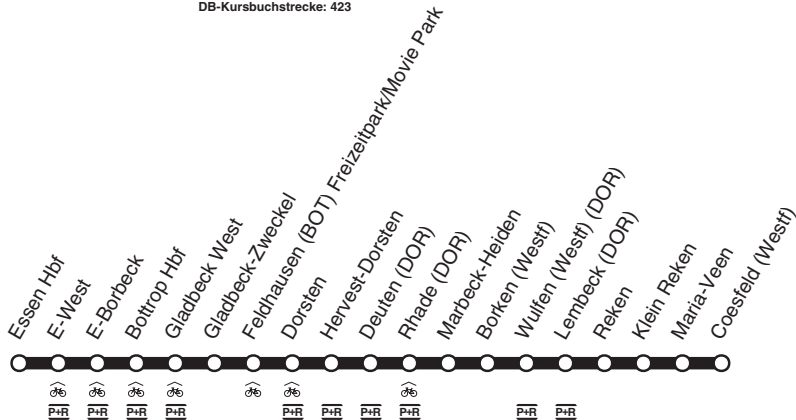

# Emscher-Münsterland-Express

DB-Kursbuchstrecke: 423

und zurück

Zugteilung in Dorsten Richtung Borken und Coesfeld

Anschlüsse siehe Haltestellenverzeichnis/Linienplan  
Fahrradmitnahme begrenzt möglich

**RE14**  
Rheinuhrbahn  
mit dem  Express

05 = nur montags - donnerstags    76 = Freitag, Samstag und vor Feiertagen

RE14

Rhein Ruhr Bahn  
mit dem Fernverkehr

Essen - Bottrop - Dorsten - Borken - Reken - Coesfeld

RE14

RE

**RE** **RE14****samstags**

**04** = Sonntag **76** = Freitag, Samstag und vor Feiertagen**RE14**Rhein Ruhr Bahn  
www.rhb.de

Essen - Bottrop - Dorsten - Borken - Reken - Coesfeld

**RE14****RE**