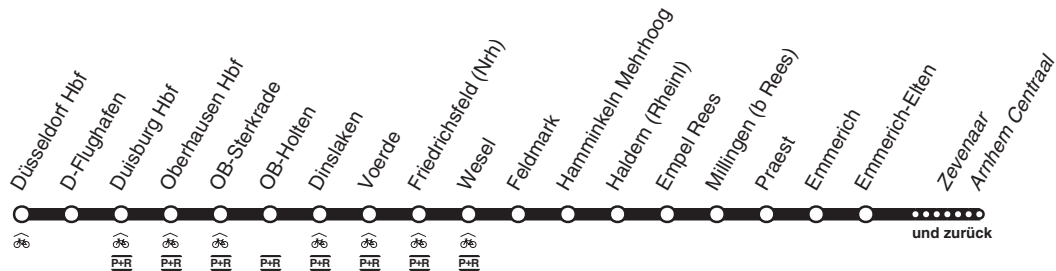

RE **RE19**

Rhein-IJssel - Express

DB-Kursbuchstrecke: 415, 420

Fahrradmitnahme begrenzt möglich
Anschlüsse siehe Haltestellenverzeichnis/Linienplan

RE19
VIAS3

Düsseldorf - Duisburg - Oberhausen - Dinslaken
Wesel - Emmerich - Emmerich-Elten - Zevenaar -
Arnhem
und zurück

RE19

Düsseldorf - Duisburg - Oberhausen - Dinslaken
Wesel - Emmerich - Emmerich-Elten - Zevenaar - Arnhem

RE

RE19

Wiederkehrende Baumaßnahmen im Laufe des gesamten Jahres. Bitte informieren Sie sich vor Fahrtantritt!

RE19
VIAS

Düsseldorf - Duisburg - Oberhausen - Dinslaken
Wesel - Emmerich - Emmerich-Elten - Zevenaar -
Arnhem

RE19
RE

Wiederkehrende Baumaßnahmen im Laufe des gesamten Jahres. Bitte informieren Sie sich vor Fahrtantritt!