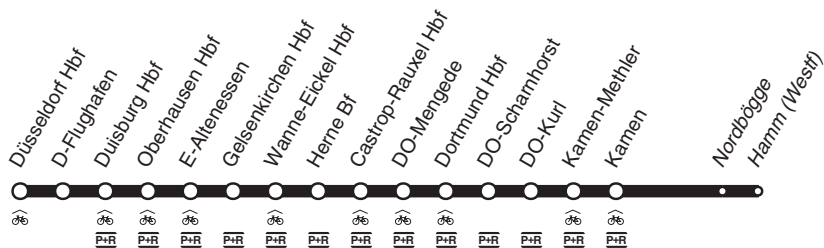

RE **RE3**

Rhein-Emscher Express

DB-Kursbuchstrecke: 416

Anschlüsse siehe Haltestellenverzeichnis/Linienplan
Fahrradmitnahme begrenzt möglich

und zurück

RE3
eurobahn

Düsseldorf - Duisburg -
Gelsenkirchen - Dortmund - Hamm
und zurück

RE3

eurobahn

Hamm - Dortmund - Gelsenkirchen
Duisburg - Düsseldorf**RE3****RE**