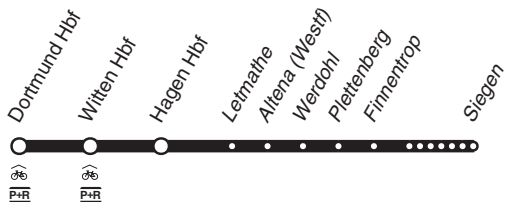

RE RE34 Dortmund-Siegerland - Express

und zurück

Anschlüsse siehe Haltestellenverzeichnis/Linienplan
Fahrradmitnahme begrenzt möglich

RE34 DB
Dortmund - Witten - Hagen - Letmathe -
Finnentrop - Kreuztal - Siegen
und zurück