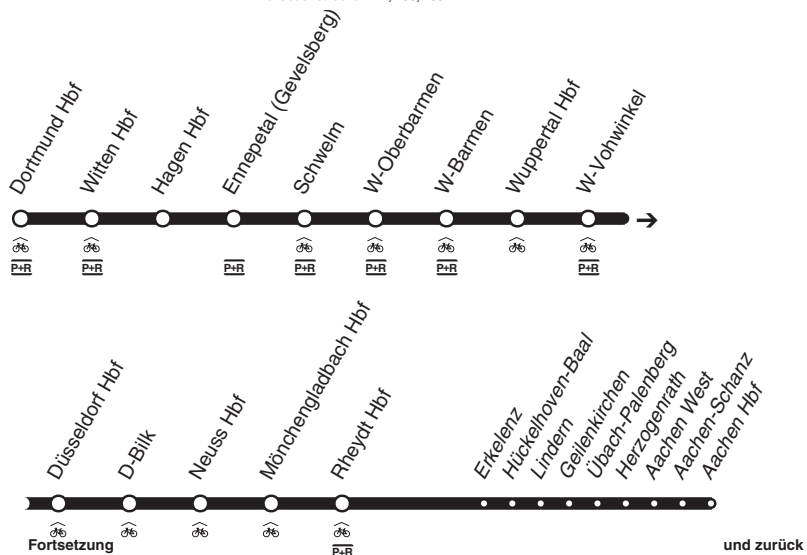

RE **RE4**

Wupper - Express

DB-Kursbuchstrecke: 427, 455, 485

Fahrradmitnahme begrenzt möglich
Anschlüsse siehe Haltestellenverzeichnis/Linienplan

RE4

national
express

Dortmund - Witten - Wetter - Hagen - Wuppertal -
Düsseldorf - Neuss - Mönchengladbach - Aachen
und zurück