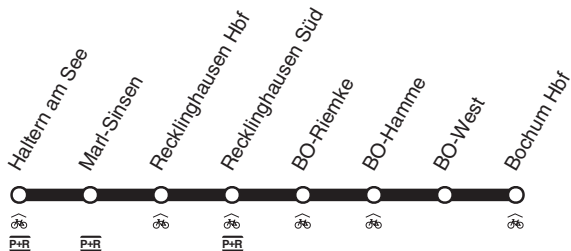

RE **RE41**

Vest-Ruhr-Express

DB-Kursbuchstrecke: 425,428

Anschlüsse siehe Haltestellenverzeichnis/Linienplan
Fahrradmitnahme begrenzt möglich

und zurück

DB
RE41

Haltern - Marl-Sinsen - Recklinghausen - RE-Süd
BO-Riemke - BO-Hamme - BO-West - Bochum Hbf
und zurück

RE
RE41

RE**RE41**

montags bis freitags

samstags

sonn- und feiertags

Haltestellen		Abfahrtszeiten					
Haltern am See Bf	ab	5.16	23.16	6.16	23.16	7.16	23.16
Marl Sinsen Bf		22	22	22	22	22	22
Recklinghausen Hbf	an	5.27	23.27	6.27	23.27	7.27	23.27
Recklinghausen Hbf	ab	5.28	alle 23.28	6.28	alle 23.28	7.28	alle 23.28
RE Süd Bf (Bstg 1)		5.33	60 23.33	6.33	60 23.33	7.33	60 23.33
BO-Riemke			Min.		Min.		Min.
BO-Hamme							
BO West							
Bochum Hbf	an	5.47	23.47	6.47	23.47	7.47	23.47

Haltern - Marl-Sinsen - Recklinghausen - RE-Süd
 BO-Riemke - BO-Hamme - BO-West - Bochum Hbf

RE**RE41****RE41**

RE**RE41**

montags bis freitags

samstags

sonn- und feiertags

Haltestellen		Abfahrtszeiten					
Bochum Hbf	ab	5.12	23.12	6.12	23.12	7.12	23.12
BO West							
BO-Hamme		alle		alle		alle	
BO-Riemke		60		60		60	
Recklinghausen Hbf	an	5.29	Min. 23.29	6.29	Min. 23.29	7.29	Min. 23.29
Recklinghausen Hbf	ab	5.30	23.30	6.30	23.30	7.30	23.30
Marl Sinsen Bf		5.34	23.34	6.34	23.34	7.34	23.34
Haltern am See Bf	an	5.44	23.44	6.44	23.44	7.44	23.44

RE41
 Bochum Hbf - BO-West - BO-Hamme - BO-Riemke -
 RE-Süd - Recklinghausen Hbf - Marl-Sinsen - Haltern
RE**RE41**