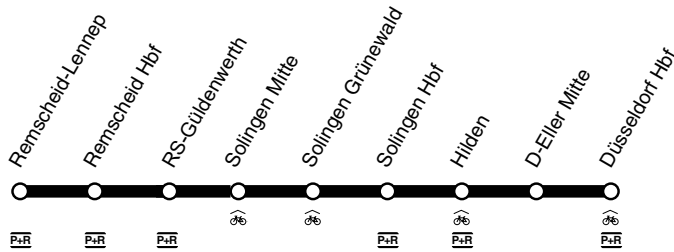

RE RE47 Düsseldorf-Wupper - Express

und zurück

Anschlüsse siehe Haltestellenverzeichnis/Linienplan

Fahrradmitnahme begrenzt möglich

Wiederkehrende Baumaßnahmen im Laufe des gesamten Jahres. Bitte informieren Sie sich vor Fahrtantritt!

RE **RE47**

montags bis freitags

samstags →

Haltestellen		Abfahrtszeiten																
Remscheid-Lennep Bf	ab	4.32	5.32	6.32	7.32	8.32		14.32	15.32	16.32	17.32	18.32		23.32		5.32	21.32	
Remscheid Hbf		37	37	37	37	37		37	37	37	37	37		37		37	37	
RS-Güldenwerth Bf		42	42	42	42	42		42	42	42	42	42		42		42	42	
Solingen Bahnhof Mitte	☉	49	49	49	49	49	alle	49	49	49	49	49	alle	49		49	alle	49
Solingen Grünewald		51	51	51	51	51	60	51	51	51	51	51	60	51		51	60	51
Solingen Hbf	☉ (Bstg Gl. 1)	4.57	5.57	6.57	7.57	8.57	Min.	14.57	15.57	16.57	17.57	18.57	Min.	23.57		5.57	Min.	21.57
Solingen Hbf	☉ (Bstg Gl. 1)	4.59	5.59	6.59	7.59	8.59		14.59	15.59	16.59	17.59	18.59		23.59		5.59		21.59
Hilden Hilden S		5.07	6.07	7.07	8.07	9.07		15.07	16.07	17.07	18.07	19.07		0.07		6.07		22.07
D-Eller Mitte S		14	14	14	14	14		14	14	14	14	14		14		14		14
Düsseldorf Hbf	🚆	5.20	6.20	7.24	8.24	9.20		15.20	16.24	17.24	18.24	19.20		0.20		6.20		22.20

RE47

REGLIO
REISEVERBUND

Düsseldorf - Solingen - Remscheid-Lennep

RE

RE47

Wiederkehrende Baumaßnahmen im Laufe des gesamten Jahres. Bitte informieren Sie sich vor Fahrtantritt!

RE

RE47

RE47

REGLIO
REISEVERKEHR

Remscheid-Lennep - Solingen - Düsseldorf

RE

RE47