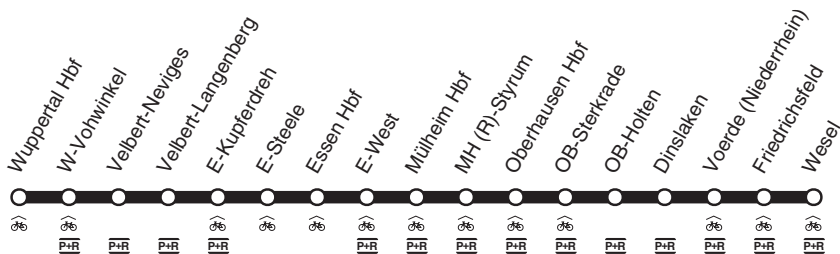

# Wupper-Lippe-Express

DB-Kursbuchstrecke: 420, 450.3, 450.9

und zurück

Fahrradmitnahme begrenzt möglich  
Anschlüsse siehe Haltestellenverzeichnis/Linienplan

**DB**  
**RE49**

Wuppertal - Velbert - Essen - Mülheim (Ruhr) -  
Oberhausen - Dinslaken - Wesel  
und zurück

**Schienenersatzverkehr (SEV) zwischen Voerde Friedrichsfeld und Wesel**

**RE49**

Wuppertal - Velbert - Essen - Mülheim (Ruhr) - Oberhausen - Dinslaken - Wesel

**RE**

**RE49**

Wiederkehrende Baumaßnahmen im Laufe des gesamten Jahres. Bitte informieren Sie sich vor Fahrtantritt!

Schienenersatzverkehr (SEV) zwischen Wesel und Voerde Friedrichsfeld

**RE49**

Wesel - Dinslaken - Oberhausen - Mülheim (Ruhr) - Essen - Velbert - Wuppertal

**RE49**

**RE**