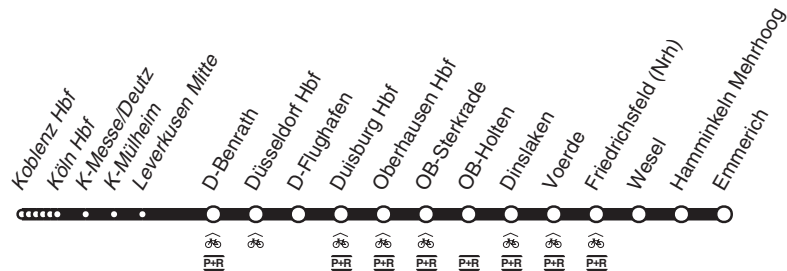

RE **RE5**

Rhein - Express

DB-Kursbuchstrecke: 415, 420, 470

Fahrradmitnahme begrenzt möglich
Anschlüsse siehe Haltestellenverzeichnis/Linienplan

und zurück

RE5
national
express

*Koblenz - Köln - Düsseldorf - Duisburg -
Oberhausen - Wesel - Emmerich*
und zurück

05 = nur montags - donnerstags 76 = Freitag, Samstag und vor Feiertagen

Am 24.12. und 31.12. Verkehr wie samstags

Schienenersatzverkehr (SEV) zwischen Voerde Friedrichsfeld und Wesel

RE5

national
express

Koblenz - Köln - Düsseldorf - Duisburg -
Oberhausen - Wesel - Emmerich

RE

RE5

samstags

sonn- und feiertags

RE5

national
express

Emmerich - Wesel - Oberhausen - Duisburg -
Düsseldorf - Köln - Koblenz

RE5

RE

RE5

sonn- und feiertags

RE5

national
express

Emmerich - Wesel - Oberhausen - Duisburg -
Düsseldorf - Köln - Koblenz

RE

RE5