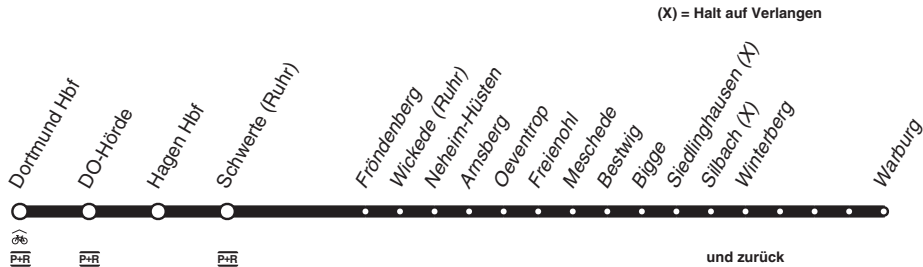

RE **RE57**

Dortmund-Sauerland - Express

DB-Kursbuchstrecke: 438

Fahrradmitnahme begrenzt möglich
Anschlüsse siehe Haltestellenverzeichnis/Linienplan

RE57

Dortmund - Hagen - Schwerte - Fröndenberg -
Arnsberg - Bestwig - Winterberg - Warburg
und zurück

RE57

RE

Haltestellen		Abfahrtszeiten																
Dortmund Hbf	ab	6.41	7.41	8.41	9.41	10.41	11.41	12.41	13.41	14.41	15.41	16.41	17.41	18.41	19.41	20.41	21.23	
DO-Signal-Iduna-Park																	21.28	
Dortmund Hörde Bf	ab	6.48	7.48	8.48	9.48	10.48	11.48	12.48	13.48	14.48	15.48	16.48	17.48	18.48	19.48	20.48	21.32	
Schwerte (Ruhr)/ZOB/Bf	an																21.43	
Schwerte (Ruhr)/ZOB/Bf	ab																21.49	
Fröndenberg	ab	7.05	8.05	9.05	10.05	11.05	12.05	13.05	14.05	15.05	16.05	17.05	18.05	19.05	20.05	21.05	21.59	
Wickede (Ruhr)		11	11	11	11	11	11	11	11	11	11	11	11	11	11	11	22.05	
Neheim-Hüsten		19	19	19	19	19	19	19	19	19	19	19	19	19	19	19	14	
Amsberg		25	25	25	25	25	25	25	25	25	25	25	25	25	25	25	21	
Oeventrop Bahnhof		30	30	30	30	30	30	30	30	30	30	30	30	30	30	30	26	
Freienohl		35	35	35	35	35	35	35	35	35	35	35	35	35	35	35	31	
Meschede	5.06	42	8.42	42	10.42	42	12.42	42	14.42	42	16.42	42	18.42	42	20.42	42	39	
Bestwig	an		7.48		9.48		11.48		13.48		15.48		17.48		19.48		22.45	
Bestwig	ab	6.10	7.50		9.50		11.50		13.50		15.50		17.50		19.50			
Bigge		17	58		58		58		58		58		58		58			
Siedlinghausen ▼		34	8.12		10.12		12.12		14.12		16.12		18.12		20.12			
Silbach ▼		39	18		18		18		18		18		18		18			
Winterberg	an	6.45	8.24		10.24		12.24		14.24		16.24		18.24		20.24			
Warburg (Westf)	an	6.12	9.07	10.07	11.07	12.07	13.07	14.07	15.07	16.07	17.07	18.07	19.07	20.07	21.07	22.07		