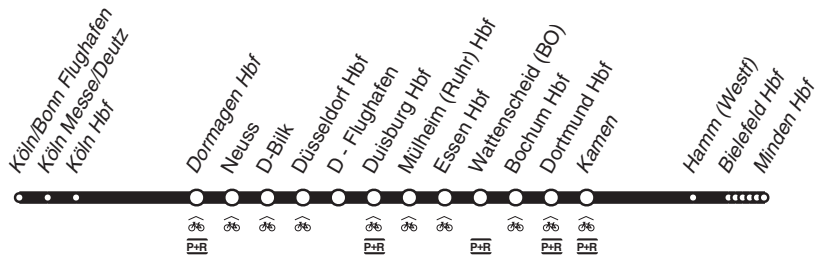

## Rhein-Weser - Express

DB-Kursbuchstrecke: 415, 400

Fahrradmitnahme begrenzt möglich  
Anschlüsse siehe Haltestellenverzeichnis/Linienplan

und zurück

**RE6**

national  
express

Köln/Bonn Flughafen - Düsseldorf - Duisburg -  
Essen - Dortmund - Hamm - Bielefeld - Minden  
und zurück

**RE6**national  
expressMinden - Bielefeld - Hamm - Dortmund - Essen  
Duisburg - Düsseldorf - Köln/Bonn Flughafen**RE****RE6**

**RE** **RE6****samstags****RE6**national  
expressMinden - Bielefeld - Hamm - Dortmund - Essen  
Duisburg - Düsseldorf - Köln/Bonn Flughafen**RE****RE6**

**RE6**national  
expressMinden - Bielefeld - Hamm - Dortmund - Essen  
Duisburg - Düsseldorf - Köln/Bonn Flughafen**RE6****RE**

**RE** **RE6**

sonn- und feiertags

**RE6**national  
expressMinden - Bielefeld - Hamm - Dortmund - Essen  
Duisburg - Düsseldorf - Köln/Bonn Flughafen**RE****RE6**