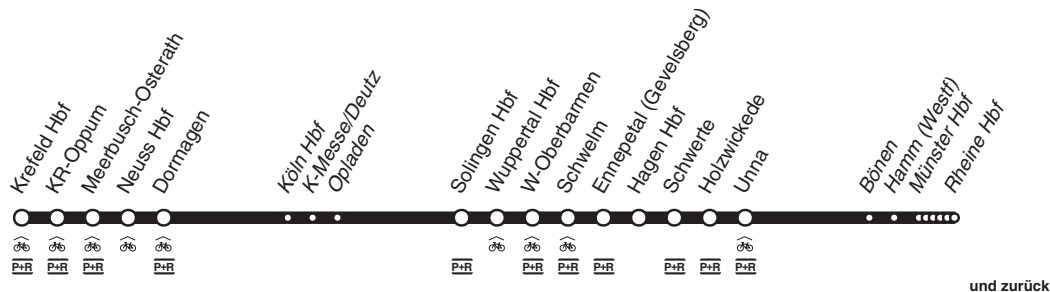

RE **RE7**

Rhein-Münsterland - Express

DB-Kursbuchstrecke: 495, 455, 410

Fahrradmitnahme begrenzt möglich
Anschlüsse siehe Haltestellenverzeichnis/Linienplan

RE7
national
express

**Krefeld - Köln - Solingen -
Wuppertal - Hagen - Hamm - Münster - Rheine
und zurück**

05 = nur montags - donnerstags **76** = Freitag, Samstag und vor Feiertagen**RE7**national
expressKrefeld - Köln - Solingen -
Wuppertal - Hagen - Hamm - Münster - Rheine**RE7****RE**

RE **RE7****samstags**