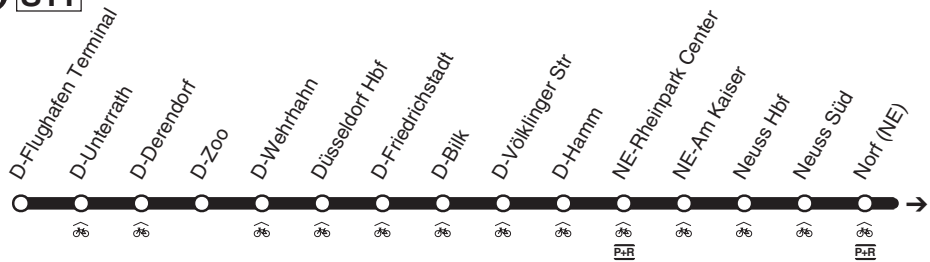

S **S11**

Fortsetzung

und zurück

Anschlüsse siehe Haltestellenverzeichnis/Linienplan

Fahrradbeförderung gantztägig, soweit die vorhandenen Kapazitäten und die Platzsituation dies zulassen

S11

DB

D-Flughafen Terminal - Düsseldorf Hbf - Neuss -
Dormagen - Köln - Bergisch Gladbach
und zurück

S11

S

S S11**montags bis freitags**

Haltestellen		Abfahrtszeiten										
D-Flughafen Terminal		0.24	1.24			5.24		19.24	19.54	20.24		23.54
D-Unterrath		27	27			27		27	57	27		57
D-Derendorf		30	30			30		30	20.00	30		0.00
D-Zoo		32	32			32		32	02	32		02
D-Wehrhahn		34	34			34		34	04	34		04
Düsseldorf Hbf	an	0.36	1.36			5.36		19.36	20.06	20.36		0.06
Düsseldorf Hbf	ab			4.18	5.18	5.38		19.38	20.08	20.38		0.08
D-Friedrichstadt				20	20	40		40	10	40		10
D-Bilk				22	22	42		42	12	42		12
D-Völklinger Straße				24	24	44		44	14	44		14
D-Hamm				26	26	46		46	16	46		16
NE-Rheinpark Center				28	28	48		48	18	48		18
NE-Am Kaiser (Bstg 2)				31	31	51		51	21	51		21
Neuss Hauptbahnhof	an	4.34		5.34		5.54	alle	19.54	20.24	20.55	alle	0.25
Neuss Hauptbahnhof	ab	4.36		5.36		5.56	20	19.56	20.26	20.56	30	0.26
Neuss Süd S				40		6.00	Min.	20.00	30	21.00	Min.	30
Neuss Norf Bf				43	alle	43		03	33	03		33
Allerheiligen				46	20	46		06	36	06		36
Dormagen Nievenheim BF				49	Min.	49		09	39	09		39
Dormagen	an			4.52		5.52		6.12	20.12	20.42	21.12	0.42
Dormagen	ab		1.43	4.53		5.53		6.13	20.13	20.43	21.13	0.43
Dormagen Chempark			1.46	4.56		5.56		6.16	20.16	20.46	21.16	0.46
Köln-Worringen Bf	an		1.50	5.00		6.00		6.20	20.20	20.50	21.20	0.50
Köln-Worringen Bf	ab		1.53	4.03		5.03		6.03	20.23	20.53	21.23	0.53
K-Nippes			2.11	21		21		41	21.11	41		1.11
Köln Hbf	an		2.15	4.26		5.26		6.26	20.46	21.16	21.46	1.16
Köln Hbf	ab		4.27	4.47	5.07	5.27	6.27	6.35	6.47	20.47	21.17	21.47
K-Mülheim			35	55	15	35		6.48	55	25	55	25
Bergisch Gladbach	an		4.48	5.08	5.28	5.48		6.48	7.08	21.08	21.38	22.08
												1.38