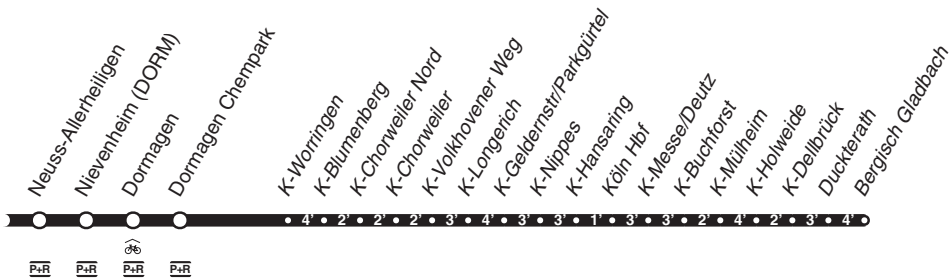

S **S11**

Fortsetzung

und zurück

Anschlüsse siehe Haltestellenverzeichnis/Linienplan

Fahrradbeförderung gantztägig, soweit die vorhandenen Kapazitäten und die Platzsituation dies zulassen

S11

DB

D-Flughafen Terminal - Düsseldorf Hbf - Neuss -
Dormagen - Köln - Bergisch Gladbach
und zurück

S11

S

S S11**montags bis freitags**

Haltestellen		Abfahrtszeiten										
D-Flughafen Terminal		0.24	1.24			5.24		19.24	19.54	20.24		23.54
D-Unterrath		27	27			27		27	57	27		57
D-Derendorf		30	30			30		30	20.00	30		0.00
D-Zoo		32	32			32		32	02	32		02
D-Wehrhahn		34	34			34		34	04	34		04
Düsseldorf Hbf	an	0.36	1.36			5.36		19.36	20.06	20.36		0.06
Düsseldorf Hbf	ab			4.18	5.18	5.38		19.38	20.08	20.38		0.08
D-Friedrichstadt				20	20	40		40	10	40		10
D-Bilk				22	22	42		42	12	42		12
D-Völklinger Straße				24	24	44		44	14	44		14
D-Hamm				26	26	46		46	16	46		16
NE-Rheinpark Center				28	28	48		48	18	48		18
NE-Am Kaiser (Bstg 2)				31	31	51		51	21	51		21
Neuss Hauptbahnhof	an	4.34		5.34		5.54	alle	19.54	20.24	20.55	alle	0.25
Neuss Hauptbahnhof	ab	4.36		5.36		5.56	20	19.56	20.26	20.56	30	0.26
Neuss Süd S				40		6.00	Min.	20.00	30	21.00	Min.	30
Neuss Norf Bf				43	alle	43		03	33	03		33
Allerheiligen				46	20	46		06	36	06		36
Dormagen Nievenheim BF				49	Min.	49		09	39	09		39
Dormagen	an			4.52		5.52		6.12	20.12	20.42	21.12	0.42
Dormagen	ab		1.43	4.53		5.53		6.13	20.13	20.43	21.13	0.43
Dormagen Chempark			1.46	4.56		5.56		6.16	20.16	20.46	21.16	0.46
Köln-Worringen Bf	an		1.50	5.00		6.00		6.20	20.20	20.50	21.20	0.50
Köln-Worringen Bf	ab		1.53	4.03		5.03		6.03	20.23	20.53	21.23	0.53
K-Nippes			2.11	21		21		41	21.11	41		1.11
Köln Hbf	an		2.15	4.26		5.26		6.26	20.46	21.16	21.46	1.16
Köln Hbf	ab		4.27	4.47	5.07	5.27	6.27	6.35	6.47	20.47	21.17	21.47
K-Mülheim			35	55	15	35		6.48	55	25	55	25
Bergisch Gladbach	an		4.48	5.08	5.28	5.48		6.48	7.08	21.08	21.38	22.08
												1.38