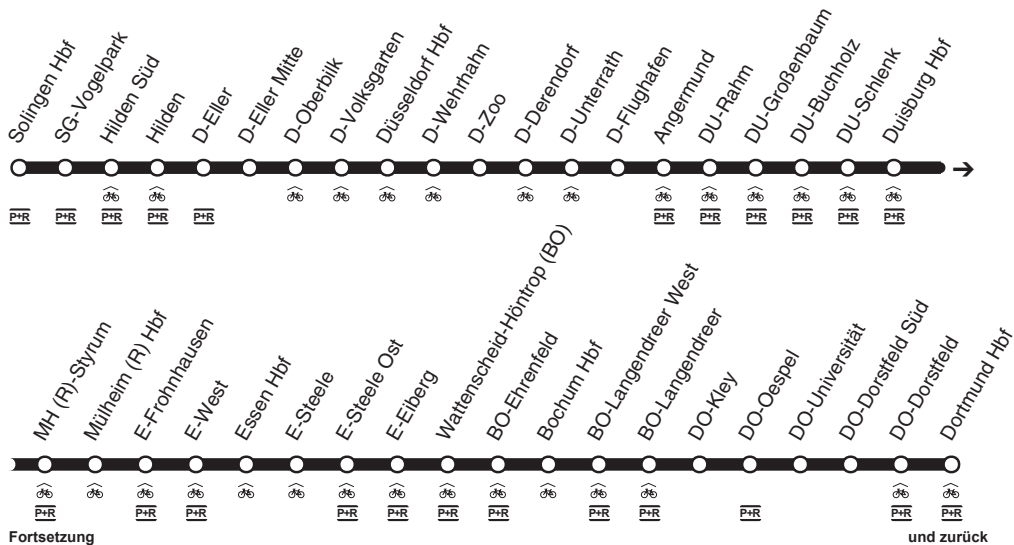

DB-Kursbuchstrecke: 450.1

Gültig bis 7.2.2025

Fortsetzung

und zurück

Anschlüsse siehe Haltestellenverzeichnis/Linienplan
Fahrradbeförderung ganztägig

Solingen - Düsseldorf Hbf - D-Flughafen -
Duisburg - Mülheim - Essen - Bochum - Dortmund
und zurück

Essen Hbf	ab	1.26	2.26	4.26	4.56	5.26	5.56	6.10	6.26	6.40	6.56	7.10	8.26	8.40	8.56	
E-Steele		30	30	30	5.00	30	6.00	15	30	45	7.00	15	30	45	9.00	
E-Steele Ost		32	32	32	02	32	02	17	32	47	02	17	32	47	02	
E-Eiberg		35	35	35	05	35	04	19	35	49	04	19	35	49	04	
Wattenscheid-Höntrop		38	38	38	08	38	08	23	38	53	08	23	38	53	08	
BO-Ehrenfeld		42	42	42	12	42	11	26	42	56	11	26	42	56	11	
Bochum Hbf	an	1.43	2.43	4.43	5.13	5.43	6.13	6.28	6.43	6.58	7.13	7.28	usw.	8.43	8.58	9.13
Bochum Hbf	ab	1.44	2.44	4.44	5.14	5.44	6.14	6.29	6.44	6.59	7.14	7.29	bis	8.44	8.59	9.14
BO-Langendreer West		49	49	49	19	49	18	33	49	7.03	18	33	49	9.03	18	
BO-Langendreer		51	51	51	21	51	21	36	51	06	21	36	51	06	21	
DO-Kley		54	54	54	24	54	24	39	54	09	24	39	54	09	24	
DO-Oespel		56	56	56	26	56	26	41	56	11	26	41	56	11	26	
DO-Universität		59	59	59	29	59	29	44	59	14	29	44	59	14	29	
DO-Dorstfeld Süd		2.01	3.01	5.01	31	6.01	31	46	7.01	16	31	46	9.01	16	31	
DO-Dorstfeld		03	03	03	33	03	33	48	03	18	33	48	03	18	33	
Dortmund Hbf	an	2.10	3.10	5.10	5.40	6.10	6.40	6.55	7.10	7.25	7.40	7.55	9.10	9.25	9.40	