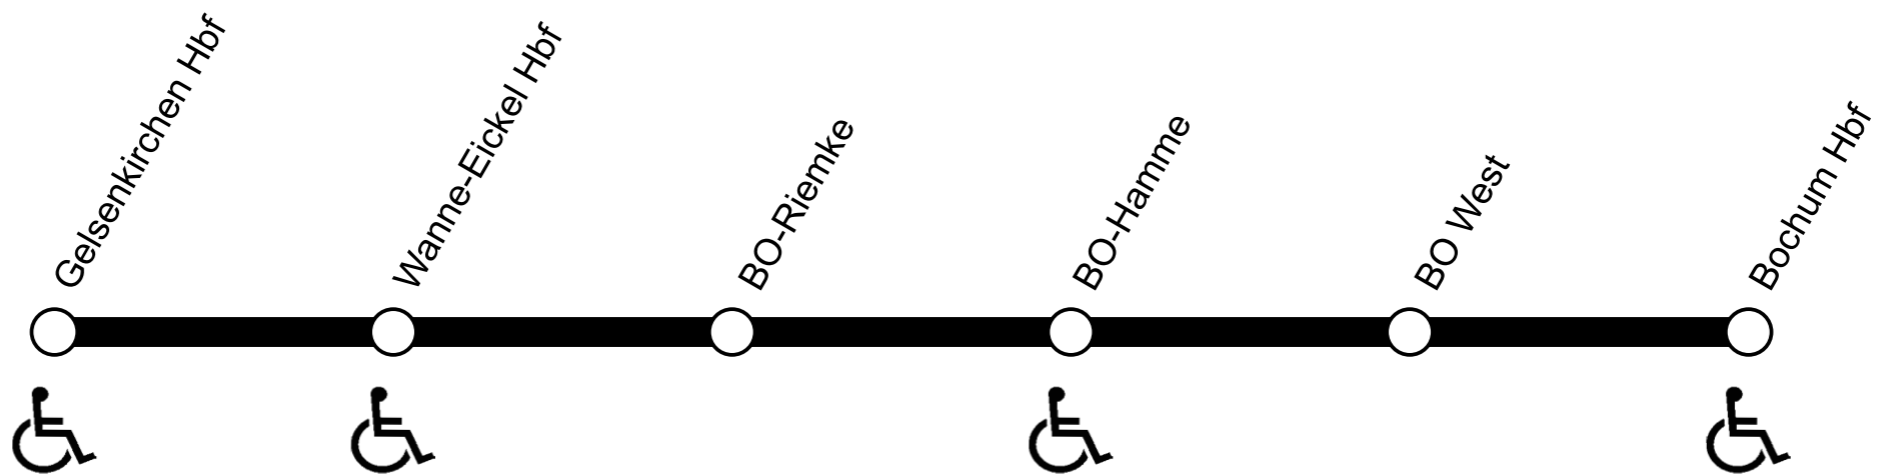

Linie RB46 Glückauf - Bahn

Barrierefreier Zugang zum Bahnsteig über Aufzug oder Rampe und ins Fahrzeug im Regelbetrieb möglich.

Barrierefreier Zugang zum Bahnsteig über Aufzug oder Rampe möglich. Der Einstieg ins Fahrzeug ist über fahrzeuggebundene Einstiegshilfen an den gekennzeichneten Türen im Regelbetrieb möglich.