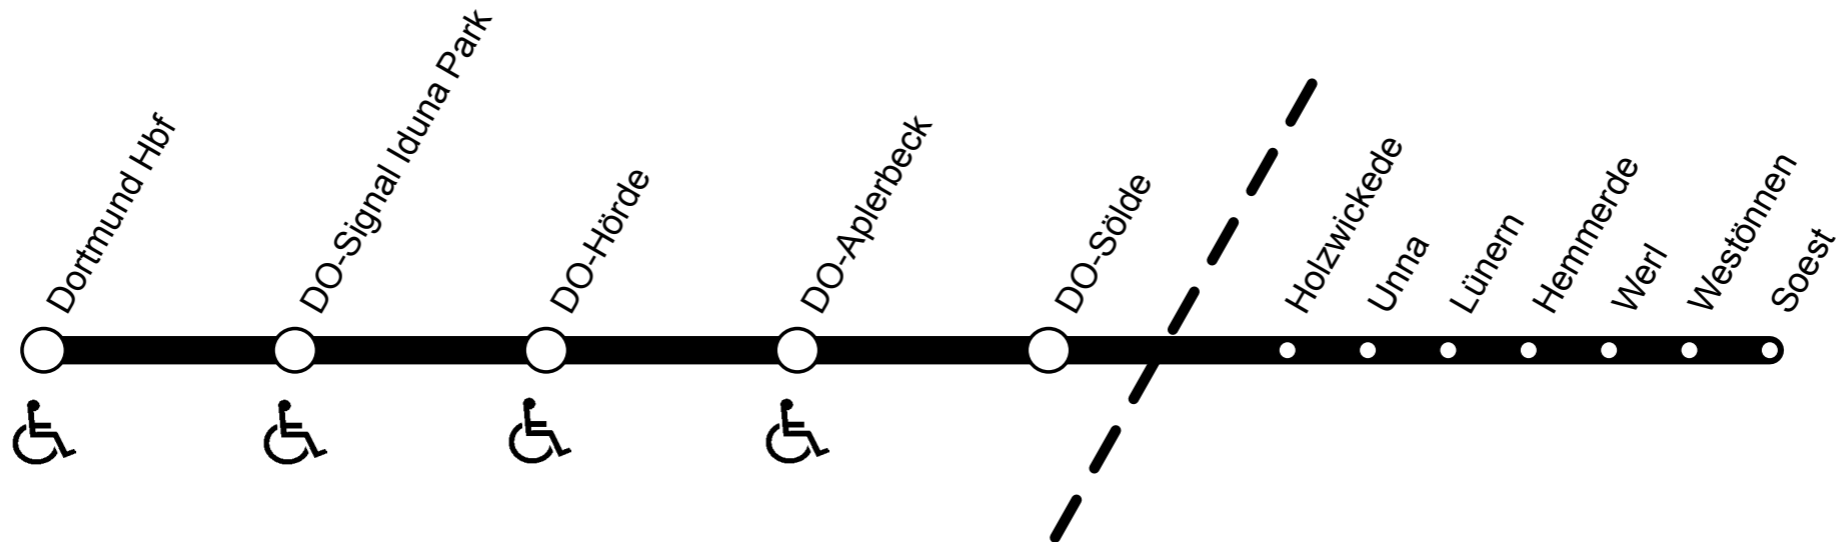

Linie RB59 Hellweg - Bahn

Barrierefreier Zugang zum Bahnsteig über Aufzug oder Rampe und ins Fahrzeug im Regelbetrieb möglich.

Barrierefreier Zugang zum Bahnsteig über Aufzug oder Rampe möglich. Der Einstieg ins Fahrzeug ist über fahrzeuggebundene Einstiegshilfen an den gekennzeichneten Türen im Regelbetrieb möglich.