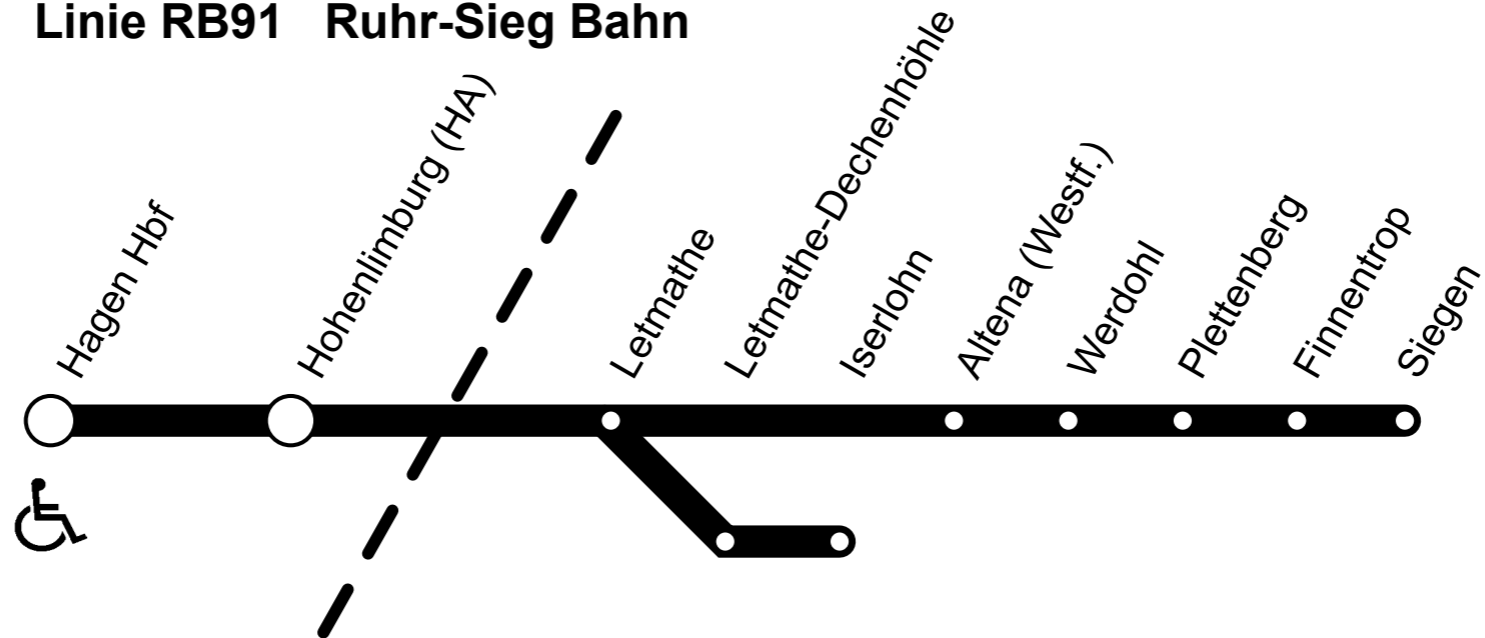

Linie RB91 Ruhr-Sieg Bahn

Barrierefreier Zugang zum Bahnsteig über Aufzug oder Rampe und ins Fahrzeug im Regelbetrieb möglich.

Barrierefreier Zugang zum Bahnsteig über Aufzug oder Rampe möglich. Der Einstieg ins Fahrzeug ist über fahrzeuggebundene Einstiegshilfen an den gekennzeichneten Türen im Regelbetrieb möglich.