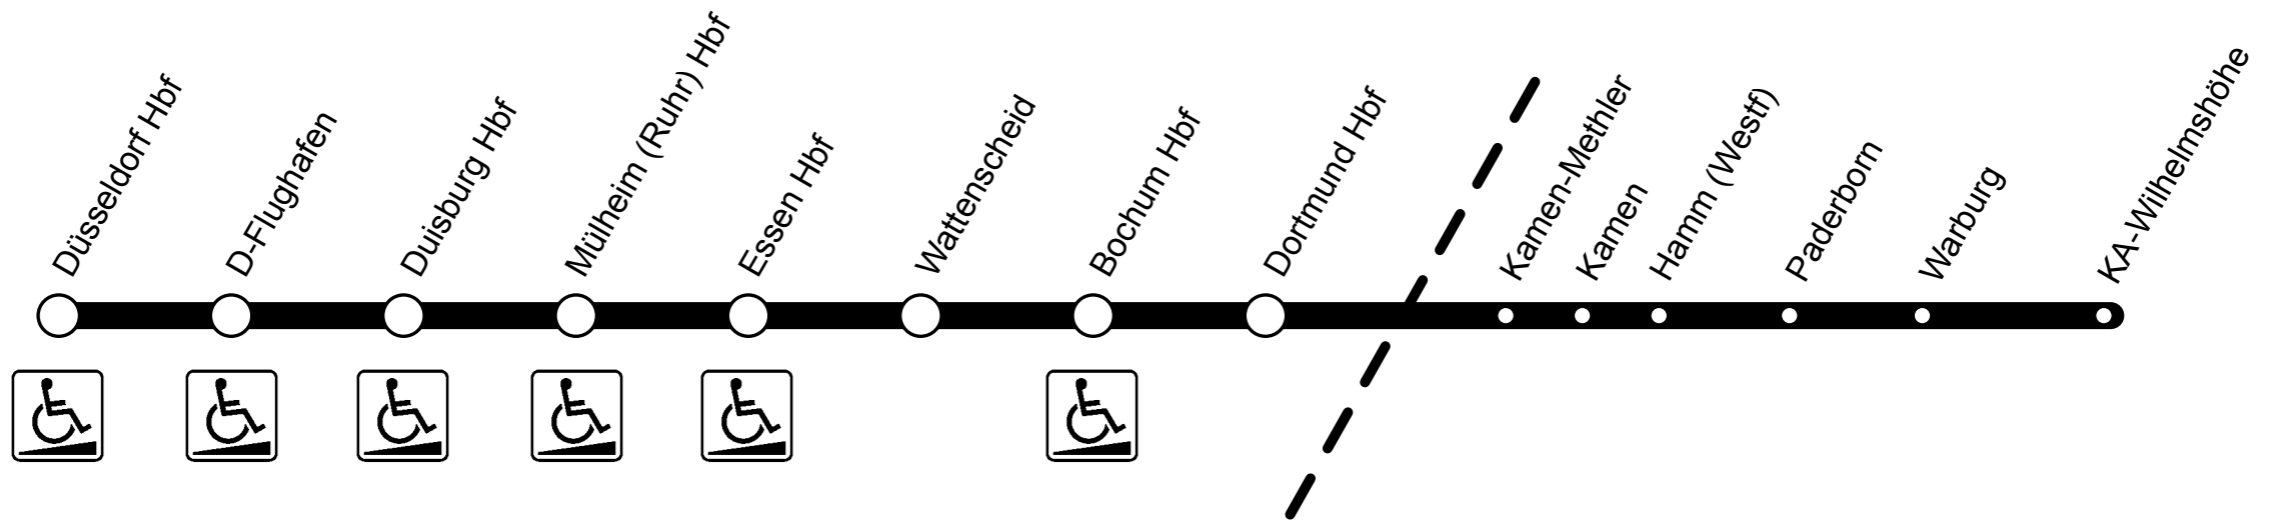

## Linie RE11 Rhein-Hellweg - Express

Barrierefreier Zugang zum Bahnsteig über Aufzug oder Rampe und ins Fahrzeug im Regelbetrieb möglich.

Barrierefreier Zugang zum Bahnsteig über Aufzug oder Rampe möglich. Der Einstieg ins Fahrzeug ist über fahrzeuggebundene Einstiegshilfen an den gekennzeichneten Türen im Regelbetrieb möglich.