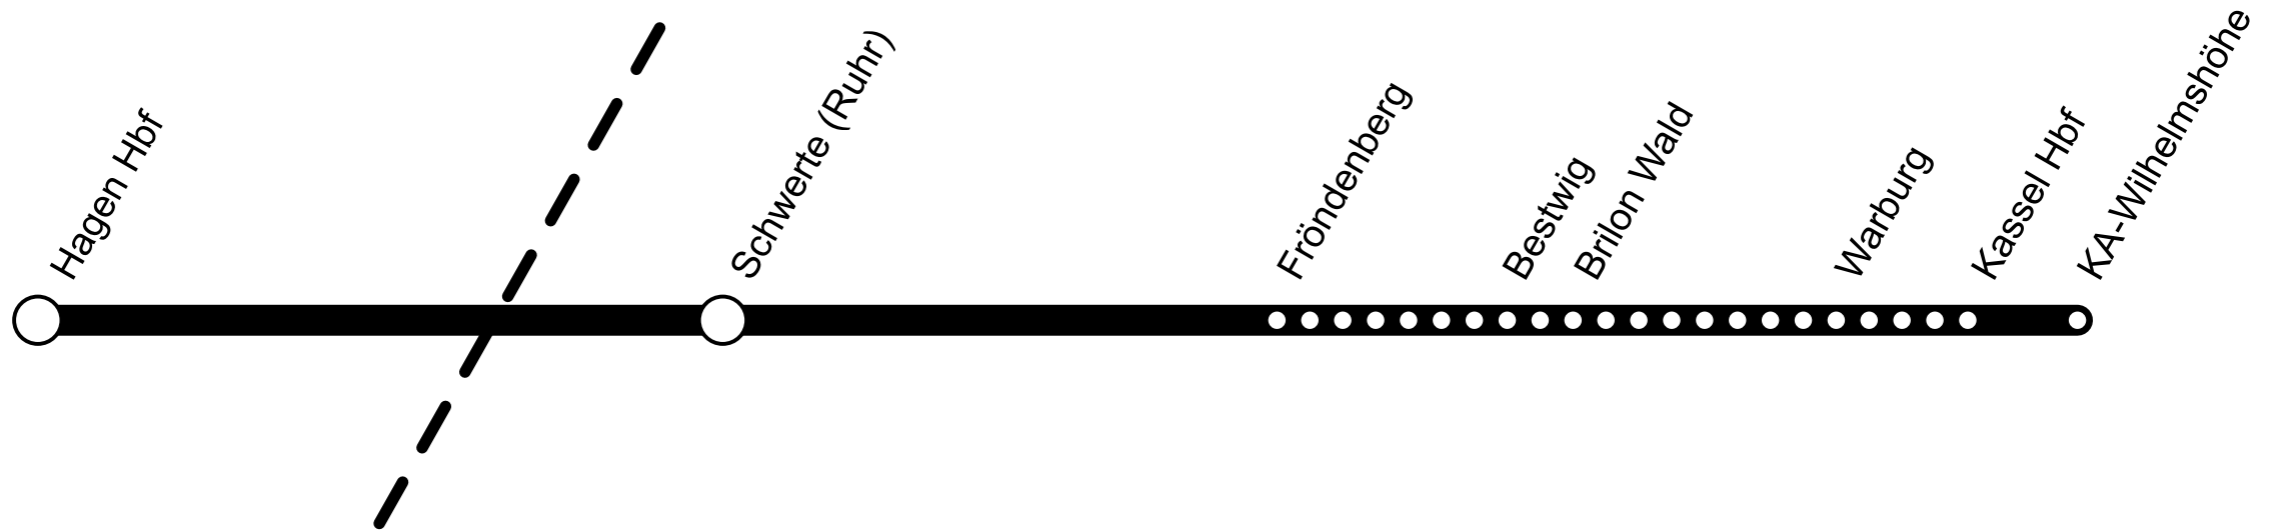

Linie RE17 Sauerland - Express

Barrierefreier Zugang zum Bahnsteig über Aufzug oder Rampe und ins Fahrzeug im Regelbetrieb möglich.

Barrierefreier Zugang zum Bahnsteig über Aufzug oder Rampe möglich. Der Einstieg ins Fahrzeug ist über fahrzeuggebundene Einstiegshilfen an den gekennzeichneten Türen im Regelbetrieb möglich.