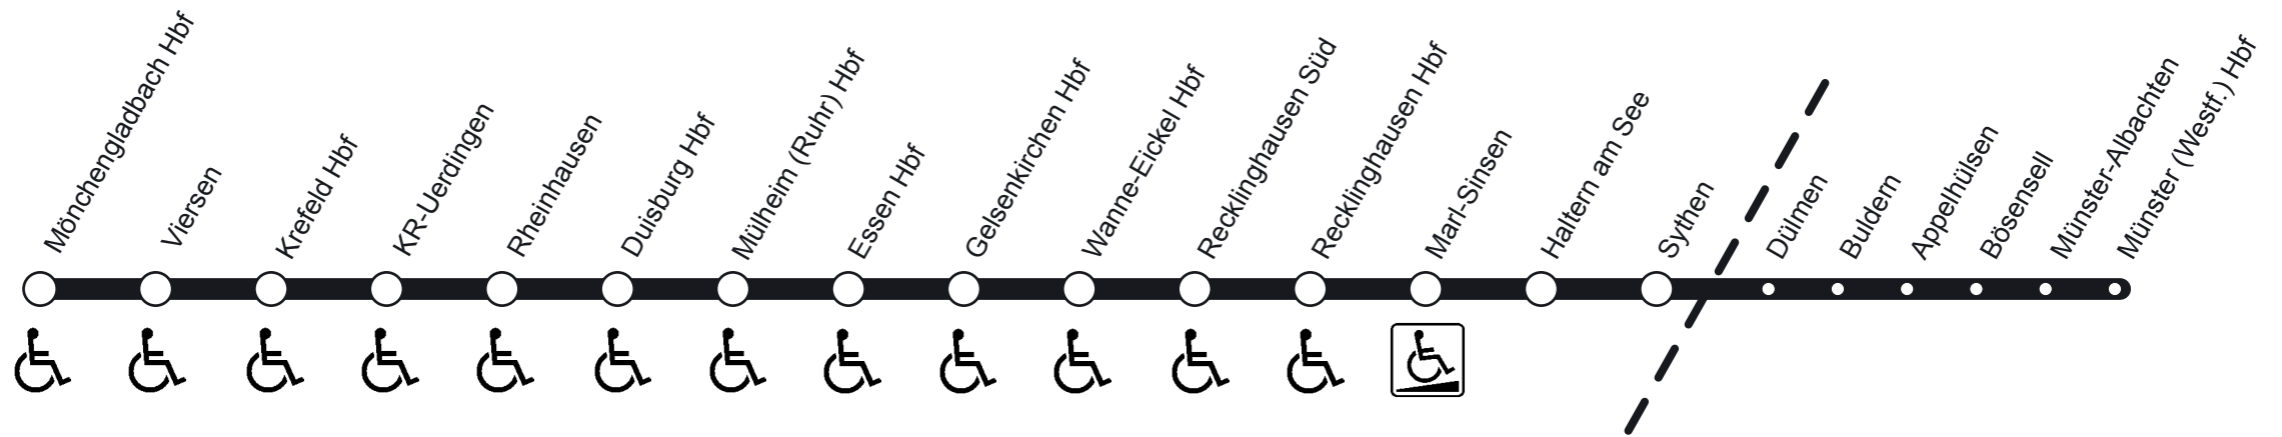

### Linie RE42 Niers-Haard - Express

Barrierefreier Zugang zum Bahnsteig über Aufzug oder Rampe und ins Fahrzeug im Regelbetrieb möglich.

Barrierefreier Zugang zum Bahnsteig über Aufzug oder Rampe möglich. Der Einstieg ins Fahrzeug ist über fahrzeuggebundene Einstiegshilfen an den gekennzeichneten Türen im Regelbetrieb möglich.