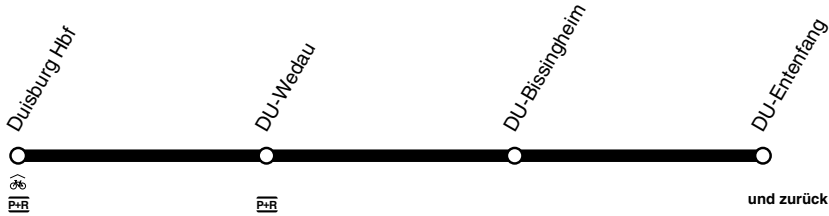

RB **RB37**

Der Wedauer

DB-Kursbuchstrecke: 449

Anschlüsse siehe Haltestellenverzeichnis/Linienplan
Fahrradmitnahme begrenzt möglich

RB37

Duisburg - Duisburg-Entenfang
und zurück

RB37

RB

RB **RB37**

montags bis freitags

samstags

sonn- und feiertags

Haltestellen		Abfahrtszeiten															
Duisburg Hbf	ab	5.21	6.21	6.51	7.21	alle	13.21	13.51	14.21	alle	23.21	5.21	alle	23.21	6.21	alle	23.21
DU-Wedau		26	26	56	26	60	26	56	26	60	26	26	60	26	26	60	26
DU-Bissingheim		28	28	58	28	Min.	28	58	28	Min.	28	28	Min.	28	28	Min.	28
DU-Entenfang	an	5.31	6.31	7.01	7.31		13.31	14.01	14.31		23.31	5.31		23.31	6.31		23.31

RB **RB37**

montags bis freitags

samstags

sonn- und feiertags

Haltestellen		Abfahrtszeiten															
DU-Entenfang	ab	5.36	6.36	7.06	7.36	alle	13.36	14.06	14.36	alle	23.36	5.36	alle	23.36	6.36	alle	23.36
DU-Bissingheim		38	38	08	38	60	38	08	38	60	38	38	60	38	38	60	38
DU-Wedau		40	40	10	40	Min.	40	10	40	Min.	40	40	Min.	40	40	Min.	40
Duisburg Hbf	an	5.47	6.47	7.16	7.47		13.47	14.16	14.47		23.47	5.47		23.47	6.47		23.47