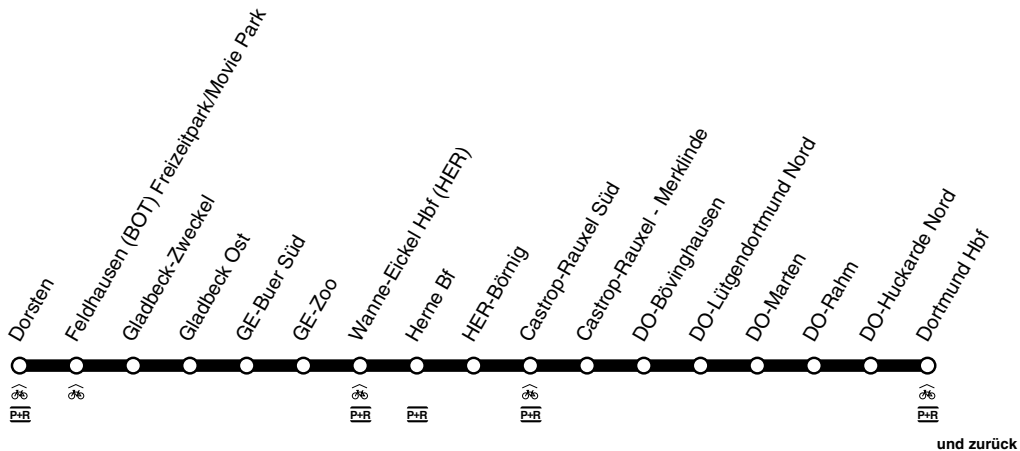

RB **RB43**

Emschertal - Bahn

DB-Kursbuchstrecke: 426

Anschlüsse siehe Haltestellenverzeichnis/Linienplan
Fahrradmitnahme begrenzt möglich

DB
RB43
Dorsten - Wanne-Eickel - Herne -
Castrop-Rauxel Süd - Dortmund
und zurück

RB
RB43

Haltestellen		Abfahrtszeiten									
Dorsten Bf	ab	5.06	21.06	6.06	7.06	8.06	16.06	18.06	20.06		
Bottrop Feldhausen Bf		11	11	11	11	11	11	11	11		
Gladbeck-Zweckel Bf		14	14	14	14	14	14	14	14		
Gladbeck Ost Bf		17	17	17	17	17	17	17	17		
Gelsenkirchen Buer Süd Bf		21	21	21	21	21	21	21	21		
GF-Zoo		29	29	29	29	29	29	29	29		
Wanne-Eickel Hbf	an	5.36	21.36	6.36	7.36	8.36	16.36	18.36	20.36		
Wanne-Eickel Hbf	ab	4.42	5.42	6.42	7.42	8.42	16.42	18.42	20.42		
Herne (Bstg 6)	an	4.46	5.46	alle	21.46	5.46	6.46	7.46	8.46	alle	16.46 18.46 20.46
Herne (Bstg 6)	ab	4.47	5.47	60	21.47	5.47	6.47	7.47	8.47	60	16.47 18.47 20.47
HER-Börnig (Bstg 3)		54	54	Min.	54	54	54	54	54	Min.	54 54 54
Castrop-Rauxel-Süd (Bstg 02)		58	58	58	58	58	58	58	58		
Castrop-Rauxel-Merklindé		5.02	6.02	22.02	6.02	7.02	8.02	9.02	17.02	19.02	21.02
DO-Bövinghausen		04	04	04	04	04	04	04	04	04	04
DO-Lütgendortmund Nord		07	07	07	07	07	07	07	07	07	07
DO-Marten		10	10	10	10	10	10	10	10	10	10
DO-Rahm		14	14	14	14	14	14	14	14	14	14
DO-Huckarde Nord		17	17	17	17	17	17	17	17	17	17
Dortmund Hbf	an	5.22	6.22	22.22	6.22	7.22	8.24	9.22	17.22	19.22	21.22