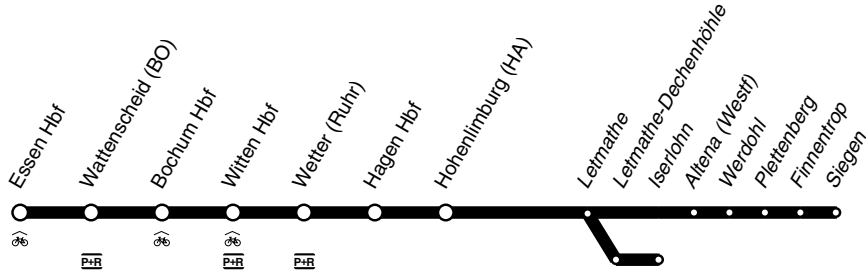

RE **RE16**

Ruhr-Sieg - Express

DB-Kursbuchstrecke: 427, 440

und zurück

Zugteilung in Letmathe Richtung Iserlohn und Siegen

Anschlüsse siehe Haltestellenverzeichnis/Linienplan
Fahrradmitnahme begrenzt möglich

RE16

abellio

**Essen-Bochum-Witten-Hagen-H. limburg-
Letmathe-Iserlohn/Finnentrop-Siegen
und zurück**

RE16

RE

RE **RE16**

montags bis freitags

Haltestellen		Abfahrtszeiten											
Essen Hbf	ab		6.34	6.34	7.34	7.34	8.34	8.34		18.34	19.34	19.34	
Bochum Wattenscheid Bf			41	41	41	41	41	41		41	41	41	
Bochum Hbf	an		6.46	6.46	7.46	7.46	8.46	8.46		18.46	19.46	19.46	
Bochum Hbf	ab		6.47	6.47	7.47	7.47	8.47	8.47		18.47	19.47	19.47	
Witten Hbf			57	57	57	57	57	57		57	57	57	
Wetter Bf.			7.02	7.02	8.02	8.02	9.02	9.02		19.02	20.02	20.02	
Hagen Hauptbahnhof	DB S & an		7.09	7.09	8.09	8.09	9.09	9.09	usw.	19.09	20.09	20.09	
Hagen Hauptbahnhof	DB S & ab	6.10	6.10	7.15	7.15	8.15	8.15	9.15	9.15	bis	19.15	20.15	20.15
Hagen Hohenlimburg Bf	DB &	6.21	6.21	7.25	7.25	8.25	8.25	9.25	9.25		19.25	20.26	20.26
Letmathe Bf	an	6.25	6.25	7.30	7.30	8.30	8.30	9.30	9.30		19.30	20.30	20.30
Letmathe Bf	ab	6.28	6.35	7.32	7.35	8.32	8.35	9.32	9.35		19.35	20.32	20.35
Letmathe-Dechenhöhle			38		38		38		38		38		38
Iserlohn Bf	an		6.42		7.42		8.42		9.42		19.42		20.42
Finnentrop Bf	an	5.58	7.02		8.06		9.06		10.06		21.07		
Siegen Hbf	an	6.44	7.50		8.48		9.48		10.48		21.54		

Weitere Fahrten zwischen Hagen und Iserlohn/Siegen mit der Linie RB91. Weitere Fahrten zwischen Essen und Hagen mit der Linie RB40.

RE16

abellio

Essen-Bochum-Witten-Hagen-H. limburg-
Letmathe-Iserlohn/Finnentrop-Siegen**RE16****RE**

Weitere Fahrten zwischen Hagen und Iserlohn/Siegen mit der Linie RB91. Weitere Fahrten zwischen Essen und Hagen mit der Linie RB40.

RE16
**Essen-Bochum-Witten-Hagen-H. limburg-
Letmathe-Iserlohn/Finnentrop-Siegen**
RE16**RE**