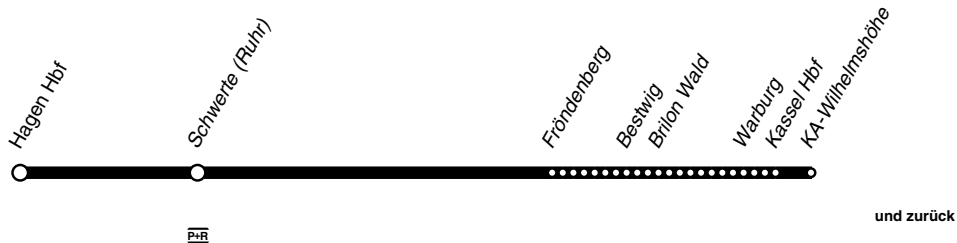

RE RE17

Sauerland - Express

DB-Kursbuchstrecke: 435, 430

Anschlüsse siehe Haltestellenverzeichnis/Linienplan
Fahrradmitnahme begrenzt möglich

RE17 **DB**
Kassel - Warburg - Fröndenberg -
Schwerte (Ruhr) - Hagen
und zurück

RE
RE17

RE **RE17**

montags bis freitags

Haltestellen		Abfahrtszeiten																		
<i>Kassel Wilhelmshöhe</i>	ab																			
<i>Hofgeismar</i>																				
<i>Warburg (Westf)</i>																				
<i>Brilon Wald</i>																				
<i>Bestwig</i>		4.34	5.34	34	6.57	34	34	34	34	34	34	34	34	34	34	34	34	34	34	34
<i>Fröndenberg</i>	ab	5.19	6.19	7.19	7.43	8.19	9.19	10.19	11.19	12.19	13.19	14.19	15.19	16.19	17.19	18.19	19.19	20.19	21.19	
Schwerte (Ruhr)/ZOB/Bf	an	5.28	6.28	7.28	7.53	8.28	9.28	10.28	11.28	12.28	13.28	14.28	15.28	16.28	17.28	18.28	19.28	20.28	21.28	
Schwerte (Ruhr)/ZOB/Bf	ab	5.33	6.33	7.33	7.54	8.33	9.33	10.33	11.33	12.33	13.33	14.33	15.33	16.33	17.33	18.33	19.33	20.33	21.33	
Hagen Hauptbahnhof	an	5.42	6.42	7.42	8.05	8.42	9.42	10.42	11.42	12.42	13.42	14.42	15.42	16.42	17.42	18.42	19.42	20.42	21.42	

RE **RE17**

mo-fr

samstags

Haltestellen		Abfahrtszeiten																		
<i>Kassel Wilhelmshöhe</i>	ab	20.02																		
<i>Hofgeismar</i>		20																		
<i>Warburg (Westf)</i>		38	21.38																	
<i>Brilon Wald</i>		21.25	22.25																	
<i>Bestwig</i>		21.37		4.34	5.34	34	34	34	34	34	34	34	34	34	34	34	34	34	34	34
<i>Fröndenberg</i>	ab	5.19	6.19	7.19	8.19	9.19	10.19	11.19	12.19	13.19	14.19	15.19	16.19	17.19	18.19	19.19	20.19	20.19		
Schwerte (Ruhr)/ZOB/Bf	an	5.28	6.28	7.28	8.28	9.28	10.28	11.28	12.28	13.28	14.28	15.28	16.28	17.28	18.28	19.28	20.28	20.28		
Schwerte (Ruhr)/ZOB/Bf	ab	5.33	6.33	7.33	8.33	9.33	10.33	11.33	12.33	13.33	14.33	15.33	16.33	17.33	18.33	19.33	20.33	20.33		
Hagen Hauptbahnhof	an	5.42	6.42	7.42	8.42	9.42	10.42	11.42	12.42	13.42	14.42	15.42	16.42	17.42	18.42	19.42	20.42	20.42		